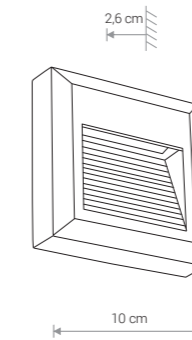

SIDEWALK ROUND LED

aluminium, PC / aluminium, PC / алюминий, PC

8147 ● BL

SIDEWALK SQUARE LED

aluminium, PC / aluminium, PC / алюминий, PC

8148 ● BL

BAY LED S

aluminium, PC / aluminium, PC / алюминий, PC

8164 ● BL

BAY LED M

aluminium, PC / aluminium, PC / алюминий, PC

8165 ● BL

Item No.	POWER	COLOUR TEMP.	LUMINOUS FLUX	BEAM ANGLE	COLOUR RENDERING INDEX (CRI ≥)	INPUT	POWER FACTOR	SAFETY CLASS	INGRESS PROTECTION	LIFETIME
8164	3W	3000K	220 lm	54°	80	~220-230V, 50/60Hz	0,5	⊕	IP65	10 000h
8165	5W	3000K	380 lm	51°	80	~220-230V, 50/60Hz	0,5	⊕	IP65	10 000h