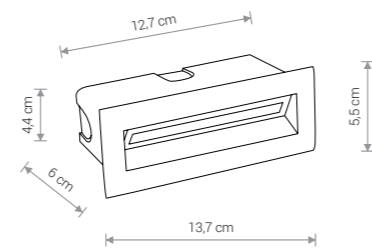

SIDEWALK ROUND LED

aluminium, PC / aluminium, PC / алюминий, PC

8147 ● BL

SIDEWALK SQUARE LED

aluminium, PC / aluminium, PC / алюминий, PC

8148 ● BL

BAY LED S

aluminium, PC / aluminium, PC / алюминий, PC

8164 ● BL

BAY LED M

aluminium, PC / aluminium, PC / алюминий, PC

8165 ● BL

Item No.	POWER	COLOUR TEMP.	LUMINOUS FLUX	BEAM ANGLE	COLOUR RENDERING INDEX (CRI ≥)	INPUT	POWER FACTOR	SAFETY CLASS	INGRESS PROTECTION	LIFETIME
8164	3W	3000K	220 lm	54°	80	~220-230V, 50/60Hz	0,5	⊕	IP65	10 000h
8165	5W	3000K	380 lm	51°	80	~220-230V, 50/60Hz	0,5	⊕	IP65	10 000h