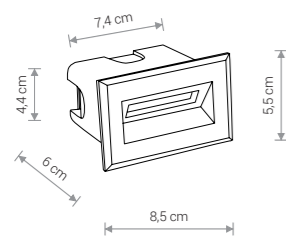

SIDEWALK ROUND LED

aluminium, PC / aluminium, PC / алюминий, PC

8147 ● BL

SIDEWALK SQUARE LED

aluminium, PC / aluminium, PC / алюминий, PC

8148 ● BL

BAY LED S

aluminium, PC / aluminium, PC / алюминий, PC

8164 ● BL

BAY LED M

aluminium, PC / aluminium, PC / алюминий, PC

8165 ● BL

Item No.	POWER	COLOUR TEMP.	LUMINOUS FLUX	BEAM ANGLE	COLOUR RENDERING INDEX (CRI ≥)	INPUT	POWER FACTOR	SAFETY CLASS	INGRESS PROTECTION	LIFETIME
8164	3W	3000K	220 lm	54°	80	~220-230V, 50/60Hz	0,5	⊕	IP65	10 000h
8165	5W	3000K	380 lm	51°	80	~220-230V, 50/60Hz	0,5	⊕	IP65	10 000h