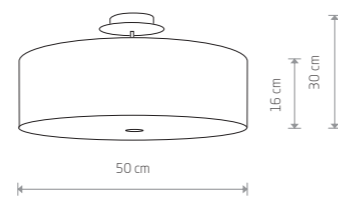

6772 6773 6774

3xE27, max 60W

VIVIANE

fabric, glass, chrome

6391 6532 6390

3xE27, max 60W

VIOLET

fabric, plastic, painted steel