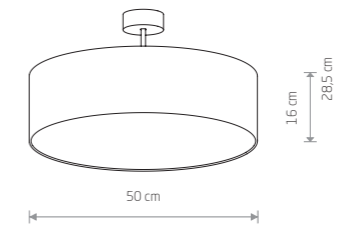

6772 6773 6774

3xE27, max 60W

VIVIANE

fabric, glass, chrome

6391 6532 6390

3xE27, max 60W

VIOLET

fabric, plastic, painted steel