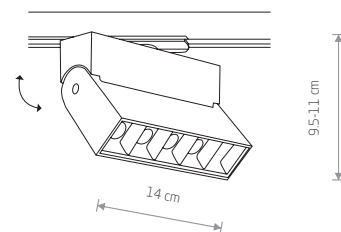

BEAM ANGLE 15°

BEAM ANGLE 50°

PROFILE FOKUS 7621

PROFILE FOCUS LED

Painted aluminum, plastic

7618 3000K 7621 3000K

7620 4000K 7622 4000K

Item No.	Power	Colour temp.	Luminous flux	Beam angle	Colour Rendering Index (CRI)	Input	Safety type	Power factor	Ingress protection
7618	9W LED	3000K	440 lm	36°	>90	220-230 V, 50/60 Hz	□	>0.9	IP20
7620	9W LED	4000K	480 lm	36°	>90	220-230 V, 50/60 Hz	□	>0.9	IP20
7621	9W LED	3000K	430 lm	36°	>0.9	220-230 V, 50/60 Hz	□	>0.9	IP20
7622	9W LED	4000K	460 lm	36°	>90	220-230 V, 50/60 Hz	□	>0.9	IP20
7623	9W LED	3000K	550 lm	15-50°	>90	220-230 V, 50/60 Hz	□	>0.9	IP20
7624	9W LED	4000K	580 lm	15-50°	>90	220-230 V, 50/60 Hz	□	>0.9	IP20
7625	9W LED	3000K	490 lm	15-50°	>90	220-230 V, 50/60 Hz	□	>0.9	IP20
7626	9W LED	4000K	520 lm	15-50°	>90	220-230 V, 50/60 Hz	□	>0.9	IP20