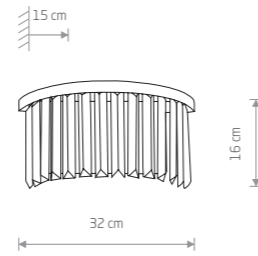

CRISTAL 7633

CRISTAL M 7616

CRISTAL

crystal, painted steel

7632 7633

2xE14, max 60W

CRISTAL L 7631

CRISTAL 7632