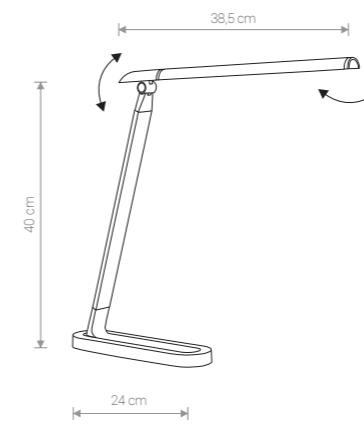

- Włącznik dotykowy z funkcją ściemniania
- Temperatura barwowa świecenia 4000K
- Wejście USB umożliwiające ładowanie telefonu
- Ładowarka 5V 1A (w zestawie)

- Touch switch with dimming function
- Colour temperature 4000K
- USB port to charge mobile phones
- 5V 1A charger included

- Сенсорный переключатель с функцией затемнения
- Цветовая температура света 4000K
- USB-вход для зарядки телефона
- Зарядное устройство 5V 1A (в комплекте)

CHIC LED

aluminium, ABS / aluminium, ABS / алюминий, ABS

8357 ● BL

Item No.	POWER	COLOUR TEMP.	LUMINOUS FLUX	BEAM ANGLE	COLOUR RENDERING INDEX (CRI ≥)	INPUT	SAFETY TYPE	POWER FACTOR	INGRESS PROTECTION	LIFETIME
8358	8W	3000-6000K	400 lm	120°	≥80	~230V, 50Hz	■	0,5	IP20	25 000h

Item No.	POWER	COLOUR TEMP.	LUMINOUS FLUX	BEAM ANGLE	COLOUR RENDERING INDEX (CRI ≥)	INPUT	SAFETY TYPE	POWER FACTOR	INGRESS PROTECTION	LIFETIME
8357	7,5W	4000K	400 lm	100°	≥80	~230V, 50Hz	■	0,5	IP20	25 000h