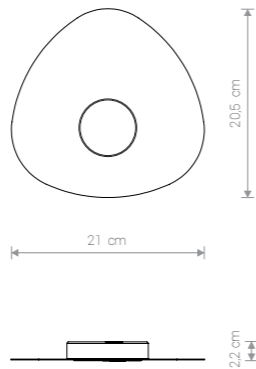

ORGANIC  
8304 WH

ORGANIC  
8305 WH

ORGANIC  
8302 BL

ORGANIC  
8303 BL

ORGANIC

stal lakierowana / painted steel /  
лакированная сталь

8304 ○ WH 8302 ● BL

3×GX53 LED, 8W