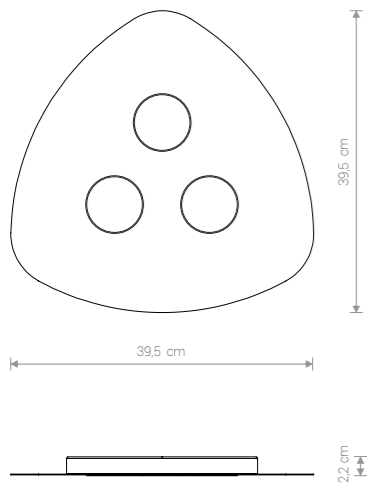

ORGANIC  
8304 WH

ORGANIC  
8305 WH

ORGANIC  
8302 BL

ORGANIC  
8303 BL

ORGANIC

stal lakierowana / painted steel /  
лакированная сталь

8304 ○ WH 8302 ● BL

3×GX53 LED, 8W