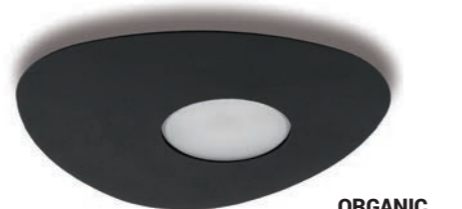

ORGANIC  
8304 WH

ORGANIC  
8305 WH

ORGANIC  
8302 BL

ORGANIC  
8303 BL

ORGANIC

stal lakierowana / painted steel /  
лакированная сталь

8304 ○ WH 8302 ● BL

3×GX53 LED, 8W

ORGANIC

stal lakierowana / painted steel /  
лакированная сталь

8305 ○ WH 8303 ● BL

1×GX53 LED, 8W

ORGANIC  
8305 WH

ORGANIC  
8304 WH