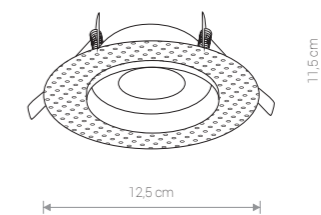

cut out \varnothing 7,5 cm

CHARLIE

aluminium, szkło / aluminium, glass /
алюминий, стекло

8366 ○ WH 8367 ● BL

1×GU10, max 15W

IP54 / IP20

cut out \varnothing 6,8 cm

GOLF

aluminium, szkło / aluminium, glass /
алюминий, стекло

8375 ○ WH 8376 ● BL

1×GU10, max 15W

IP54 / IP20

cut out \varnothing 7,5 cm

DELTA

aluminium, szkło / aluminium, glass /
алюминий, стекло

8368 ○ WH 8370 ● BL

1×GU10, max 15W

IP54 / IP20

cut out \varnothing 8 cm

ECHO

stal, szkło / steel, glass /
стали, стекло

8371 ○ WH 8372 ● BL

1×GU10, max 15W

IP54 / IP20