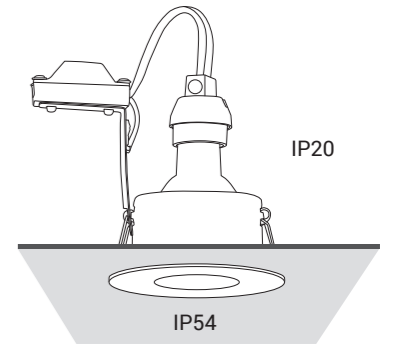

cut out \varnothing 7,5 cm

CHARLIE

aluminium, szkło / aluminium, glass /
алюминий, стекло

8366 ○ WH 8367 ● BL

1×GU10, max 15W

IP54 / IP20

cut out \varnothing 6,8 cm

GOLF

aluminium, szkło / aluminium, glass /
алюминий, стекло

8375 ○ WH 8376 ● BL

1×GU10, max 15W

IP54 / IP20

cut out \varnothing 7,5 cm

DELTA

aluminium, szkło / aluminium, glass /
алюминий, стекло

8368 ○ WH 8370 ● BL

1×GU10, max 15W

IP54 / IP20

cut out \varnothing 8 cm

ECHO

stal, szkło / steel, glass /
стали, стекло

8371 ○ WH 8372 ● BL

1×GU10, max 15W

IP54 / IP20