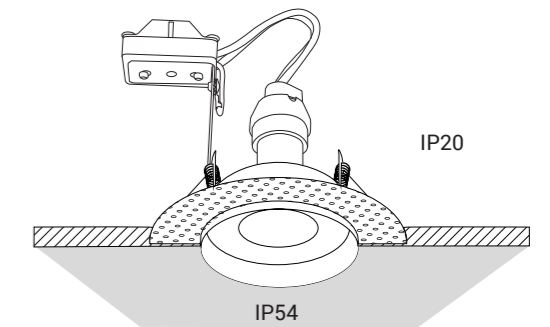

cut out \varnothing 7,5 cm

CHARLIE

aluminium, szkło / aluminium, glass /
алюминий, стекло

8366 ○ WH 8367 ● BL

1×GU10, max 15W

IP54 / IP20

cut out \varnothing 6,8 cm

GOLF

aluminium, szkło / aluminium, glass /
алюминий, стекло

8375 ○ WH 8376 ● BL

1×GU10, max 15W

IP54 / IP20

cut out \varnothing 7,5 cm

DELTA

aluminium, szkło / aluminium, glass /
алюминий, стекло

8368 ○ WH 8370 ● BL

1×GU10, max 15W

IP54 / IP20

cut out \varnothing 8 cm

ECHO

stal, szkło / steel, glass /
стали, стекло

8371 ○ WH 8372 ● BL

1×GU10, max 15W

IP54 / IP20