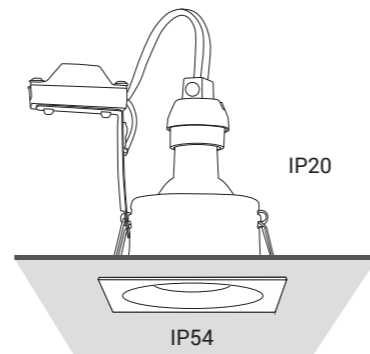

cut out \varnothing 7,5 cm

CHARLIE

aluminium, szkło / aluminium, glass /
алюминий, стекло

8366 ○ WH 8367 ● BL

1×GU10, max 15W

IP54 / IP20

cut out \varnothing 6,8 cm

GOLF

aluminium, szkło / aluminium, glass /
алюминий, стекло

8375 ○ WH 8376 ● BL

1×GU10, max 15W

IP54 / IP20

cut out \varnothing 7,5 cm

DELTA

aluminium, szkło / aluminium, glass /
алюминий, стекло

8368 ○ WH 8370 ● BL

1×GU10, max 15W

IP54 / IP20

cut out \varnothing 8 cm

ECHO

stal, szkło / steel, glass /
стали, стекло

8371 ○ WH 8372 ● BL

1×GU10, max 15W

IP54 / IP20