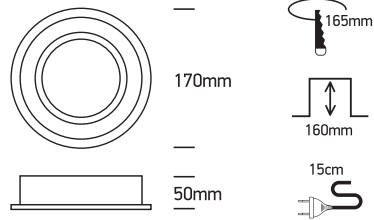

## 11110N

100-240V | R111 | GU10 | 75W | IP20 | Aluminium | Adjustable