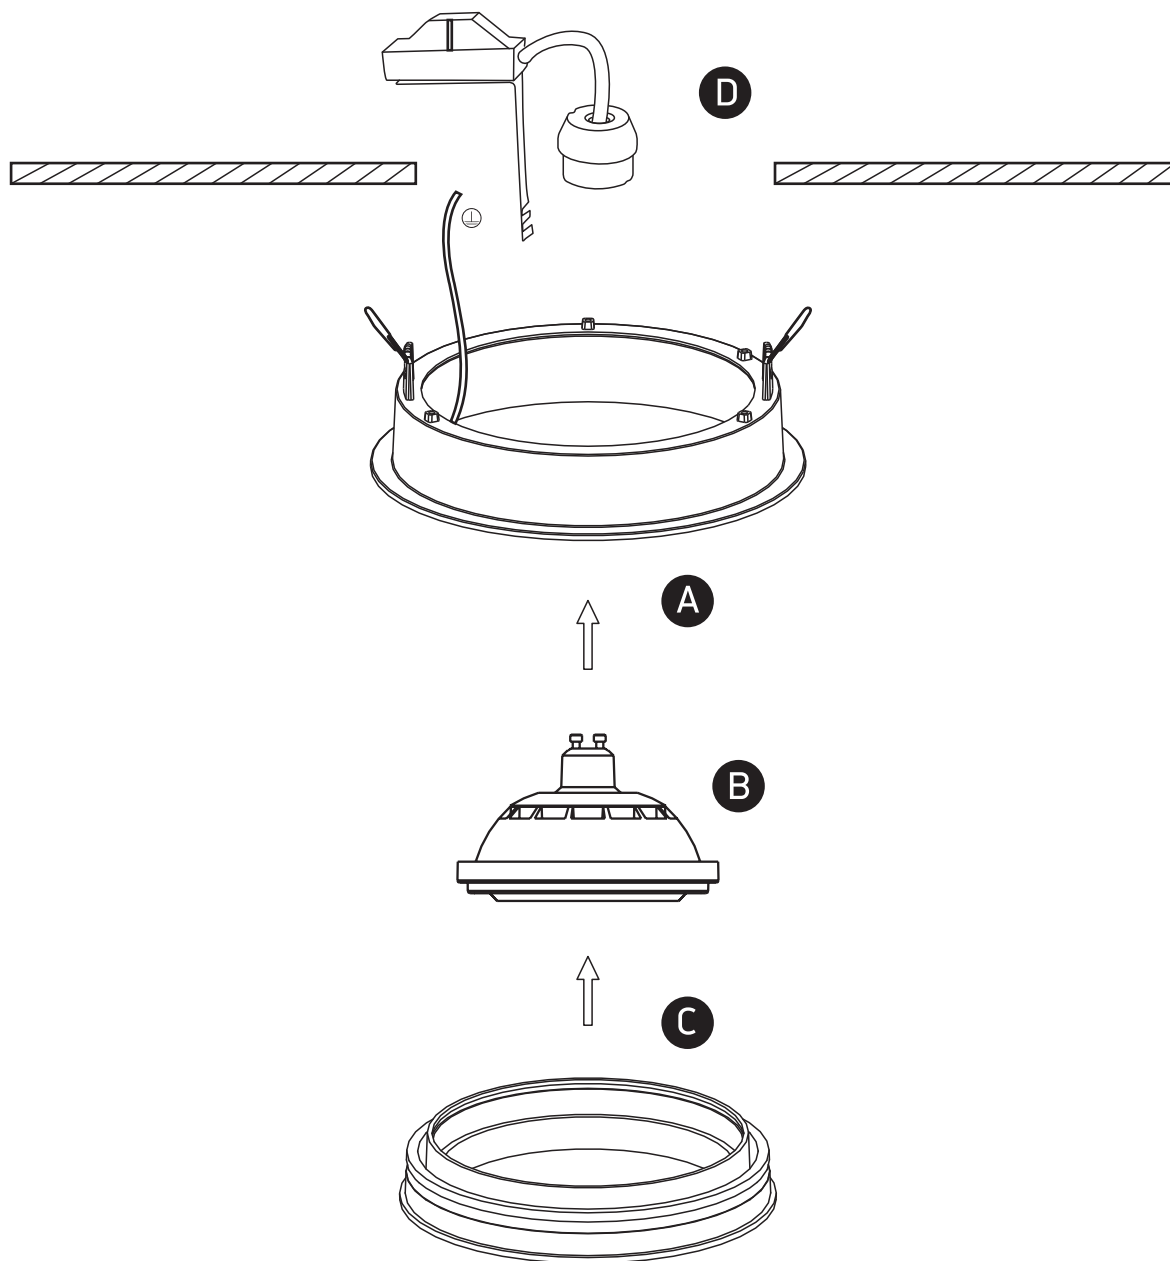

## 11110N

100-240V | R111 | GU10 | 75W | IP20 | Aluminium | Adjustable