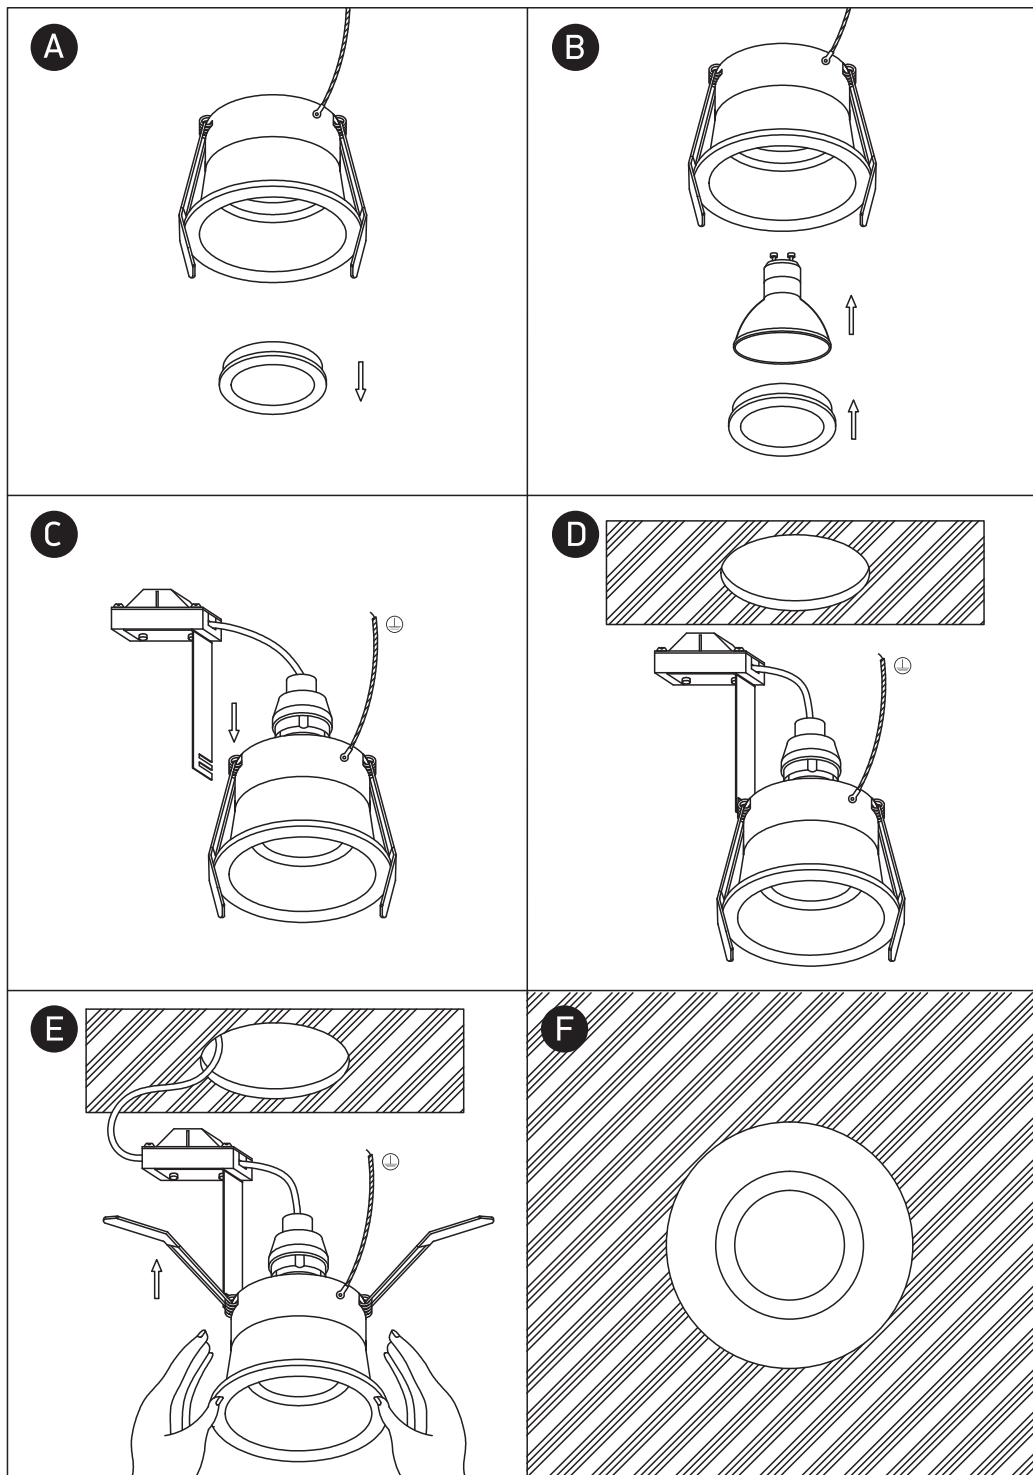

## 10105D4

100-240V | MR16 | GU10 | 10W | IP20 | Aluminium