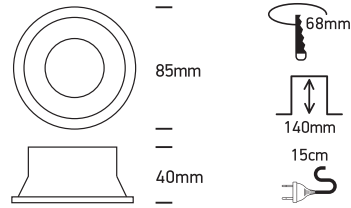

## 10105D4

100-240V | MR16 | GU10 | 10W | IP20 | Aluminium