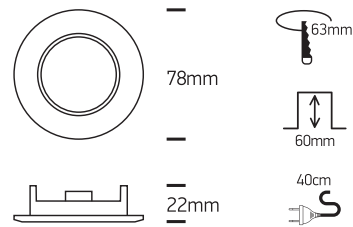

## 10105X

12V | MR16 | GU5,3 | 50W | IP20 | Die cast