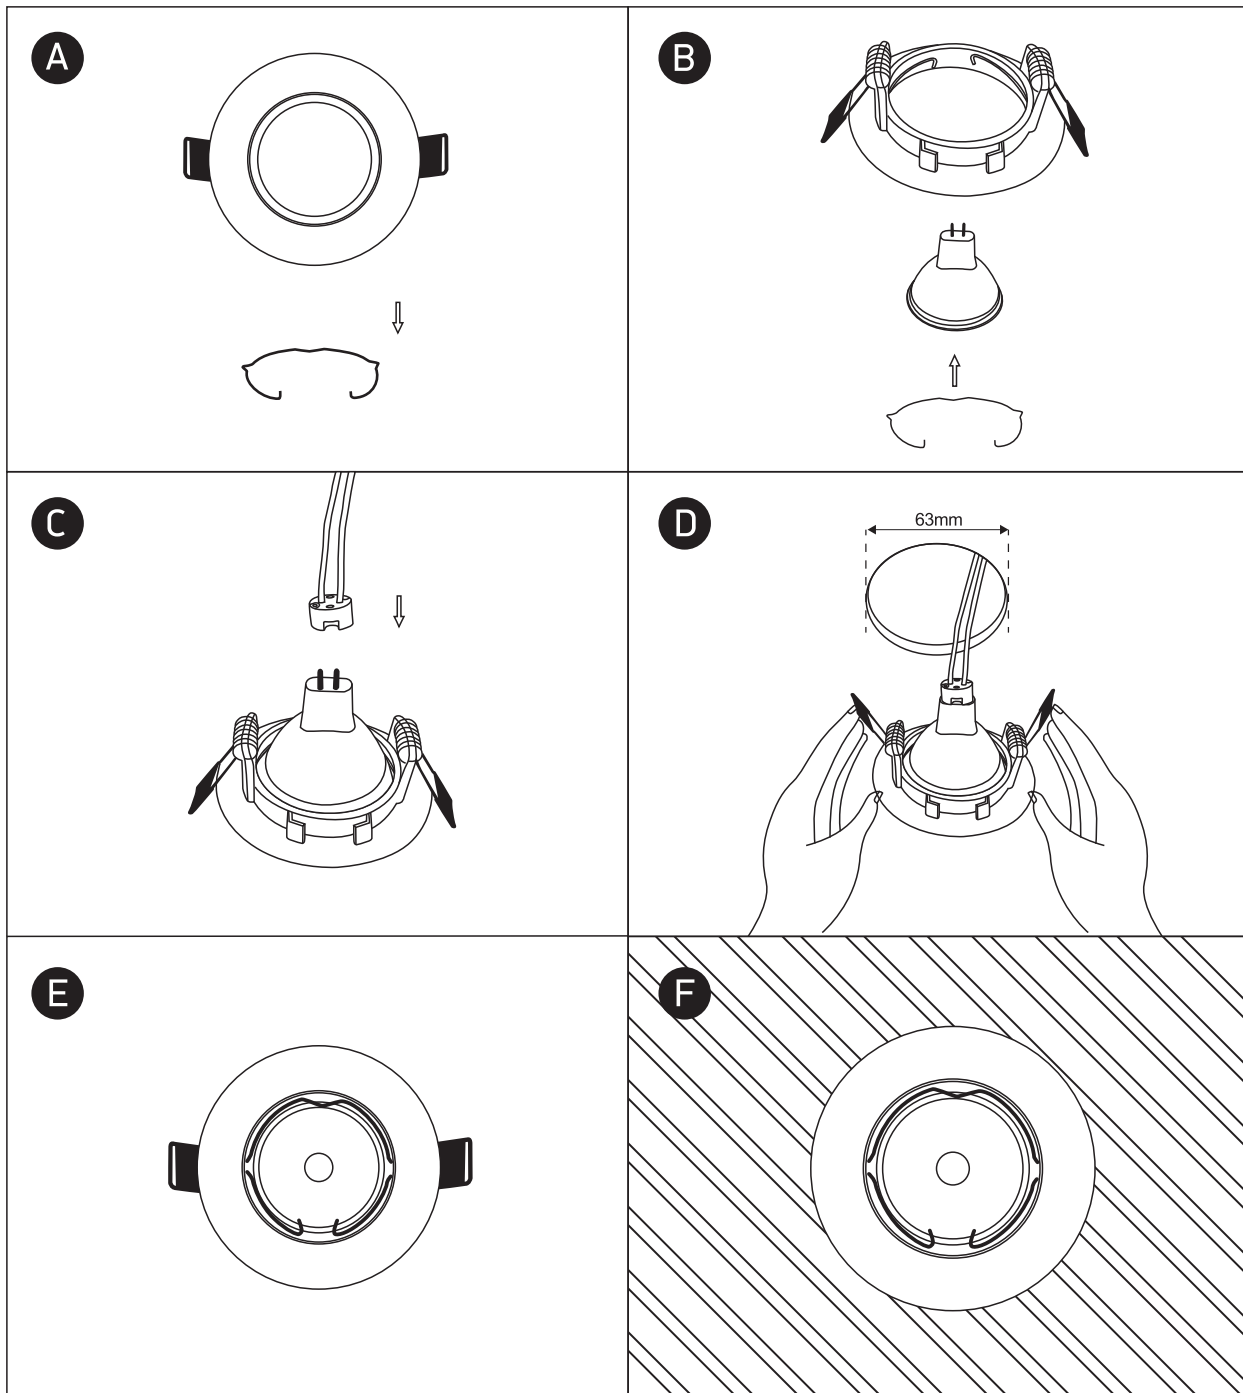

## 10105X

12V | MR16 | GU5,3 | 50W | IP20 | Die cast