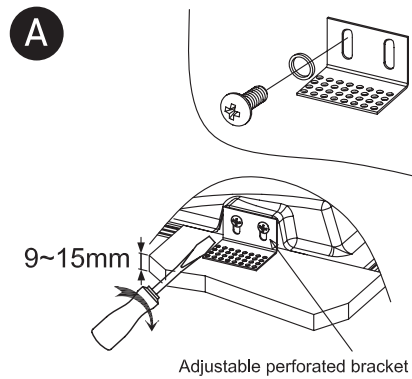

# INSTALLATION MANUAL

11105GT5

Завантажено з e27.com.ua

100-240V | 10W | MR16 | GU10 | IP20 | Gypsum | Adjustable

one  
LIGHT