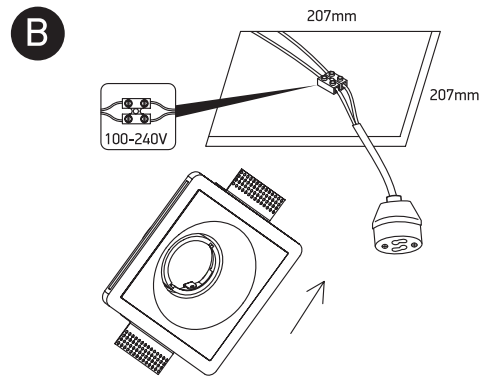

# INSTALLATION MANUAL

11105GT5

Завантажено з e27.com.ua

100-240V | 10W | MR16 | GU10 | IP20 | Gypsum | Adjustable

one  
LIGHT