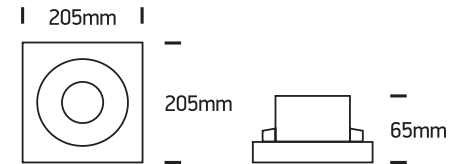

# INSTALLATION MANUAL

11105GT5

Завантажено з e27.com.ua

100-240V | 10W | MR16 | GU10 | IP20 | Gypsum | Adjustable

one  
LIGHT