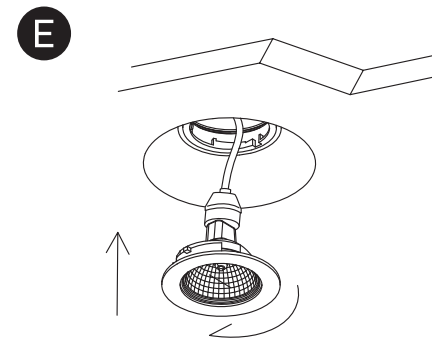

# INSTALLATION MANUAL

11105GT5

Завантажено з e27.com.ua

100-240V | 10W | MR16 | GU10 | IP20 | Gypsum | Adjustable

one  
LIGHT