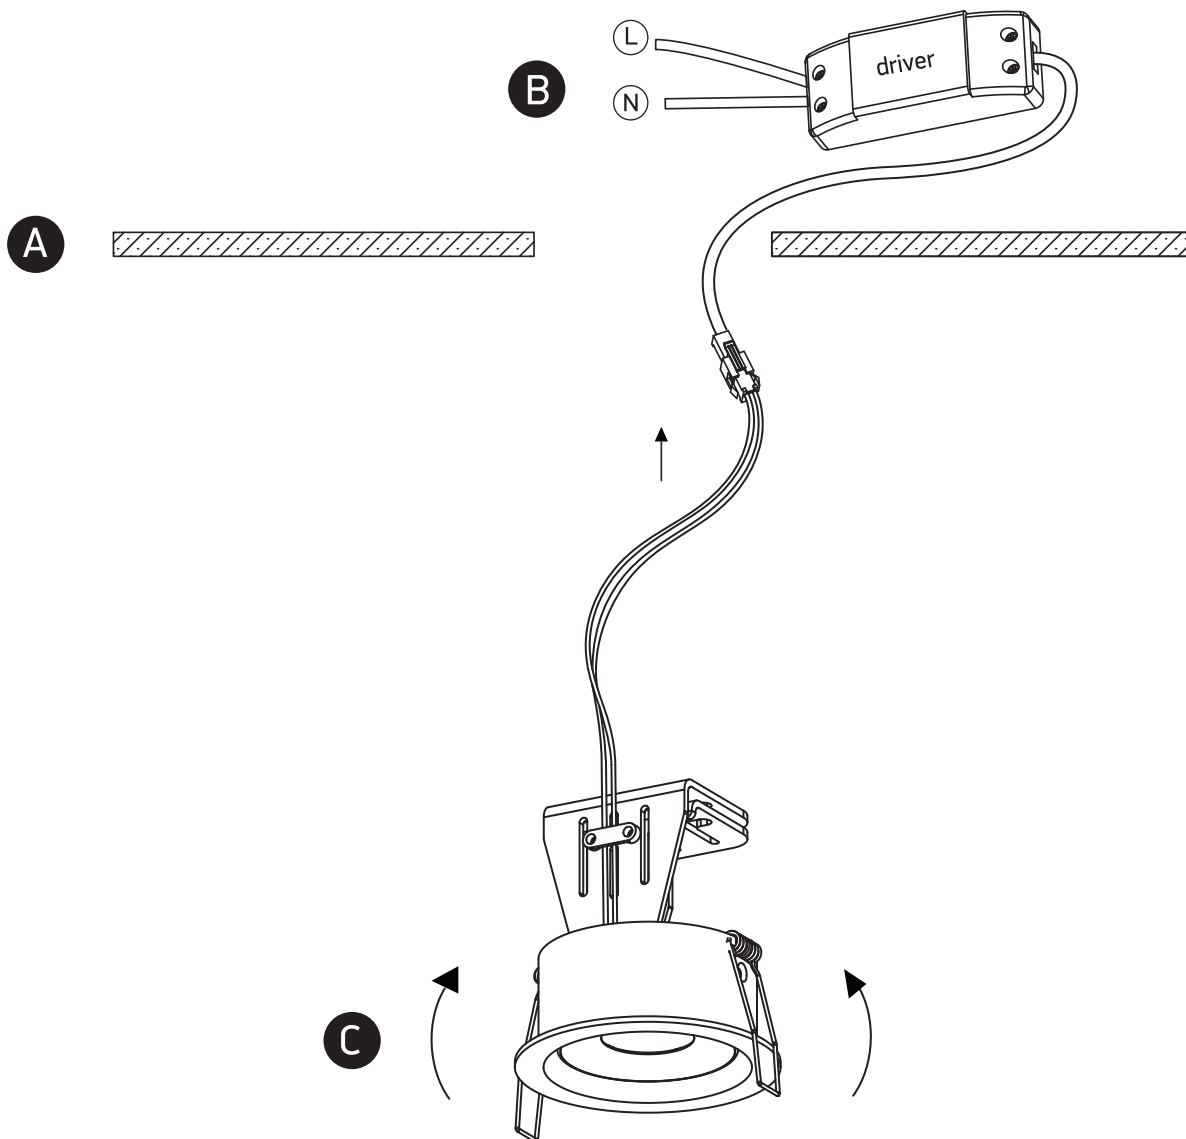

## 11113E

**ecolight**

350mA | 12W | IP20 | Aluminium | Adjustable  
Requires 350mA driver.

90  
CRI

**one**  
LIGHT