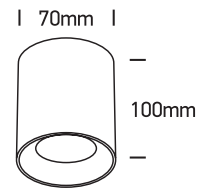

## 12105AL

100-240V | MR16 | GU10 | 10W | IP20 | Aluminium