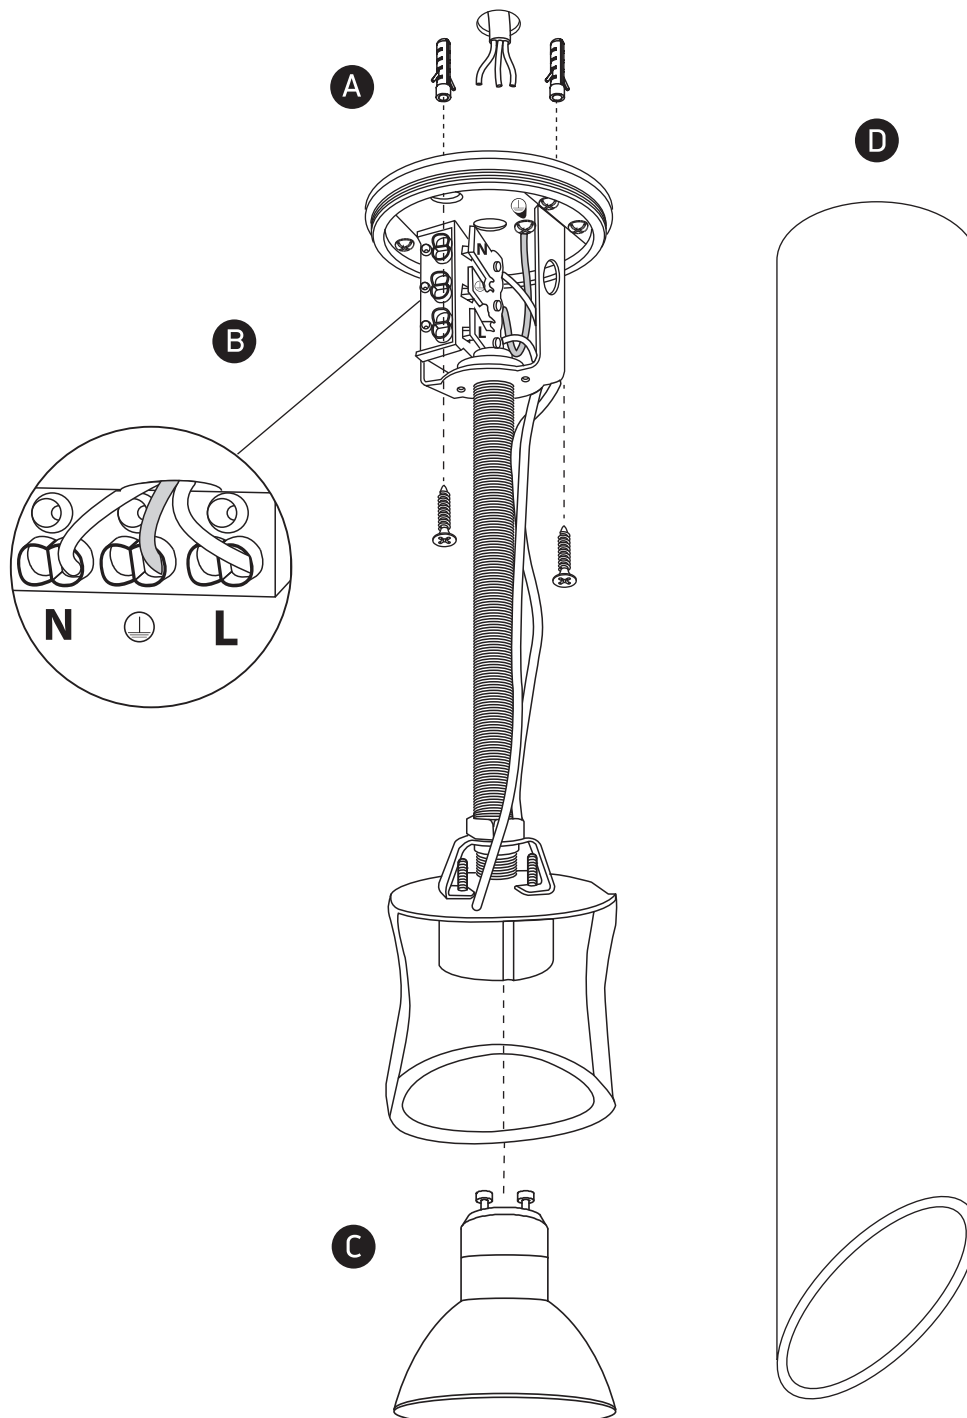

## 12105E3

100-240V | MR16 | GU10 | 10W | IP20 | Aluminium