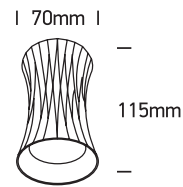

## 12105J

100-240V | MR16 | GU10 | 10W | IP20 | Aluminium