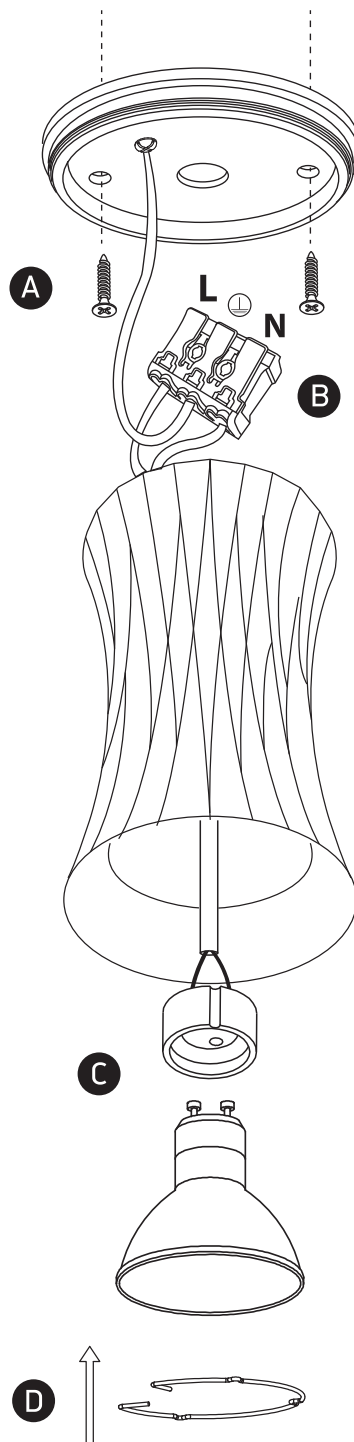

## 12105J

100-240V | MR16 | GU10 | 10W | IP20 | Aluminium