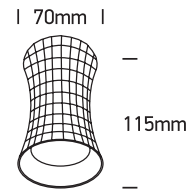

## 12105K

100-240V | MR16 | GU10 | 10W | IP20 | Aluminium