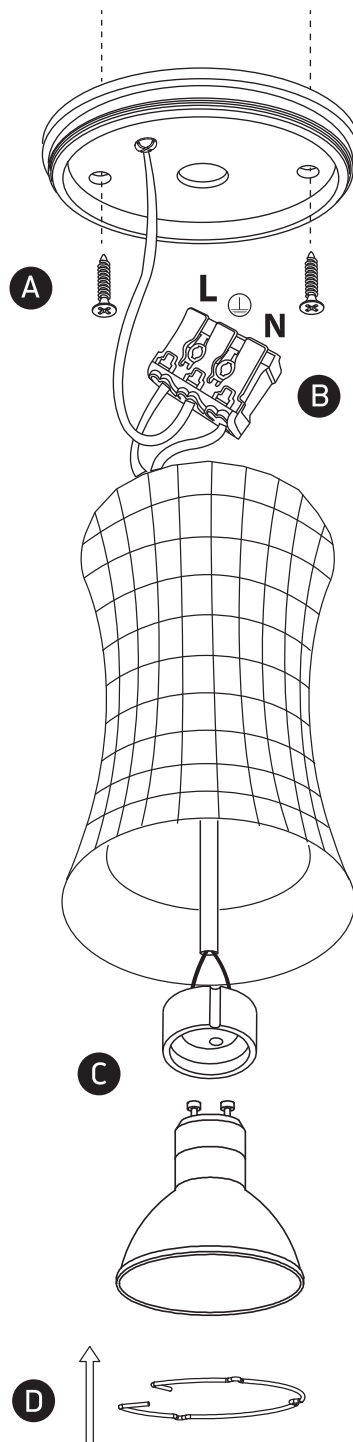

## 12105K

100-240V | MR16 | GU10 | 10W | IP20 | Aluminium