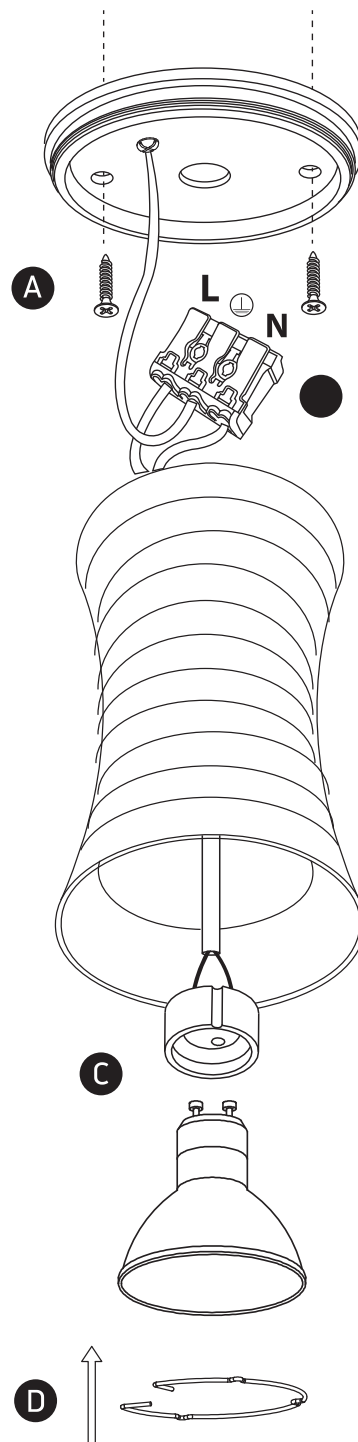

## 12105L

100-240V | MR16 | GU10 | 10W | IP20 | Aluminium