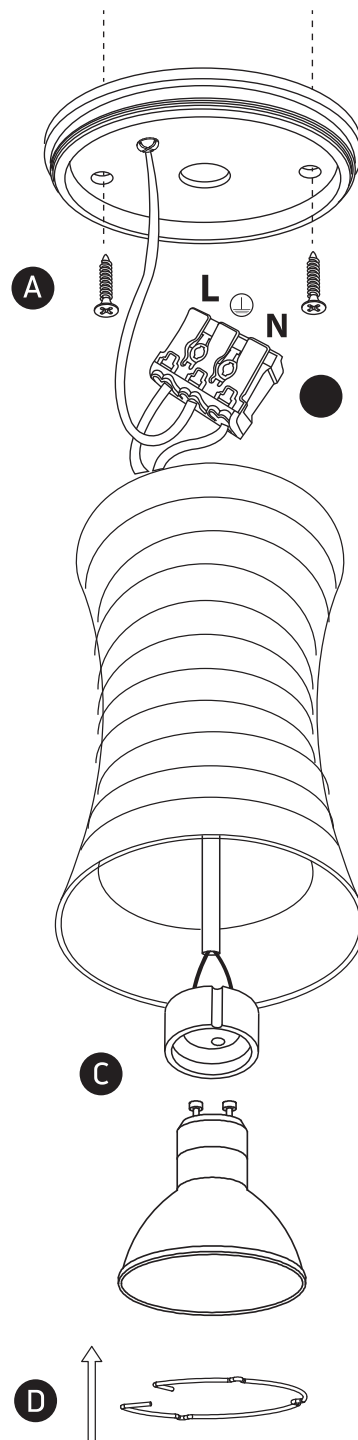

## 12105L

100-240V | MR16 | GU10 | 10W | IP20 | Aluminium