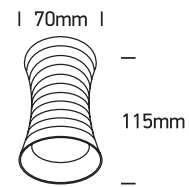

## 12105L

100-240V | MR16 | GU10 | 10W | IP20 | Aluminium