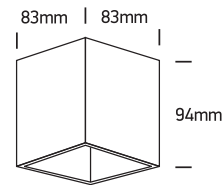

## 12105TA

100-240V | MR16 | GU10 | 10W | IP20 | Aluminium