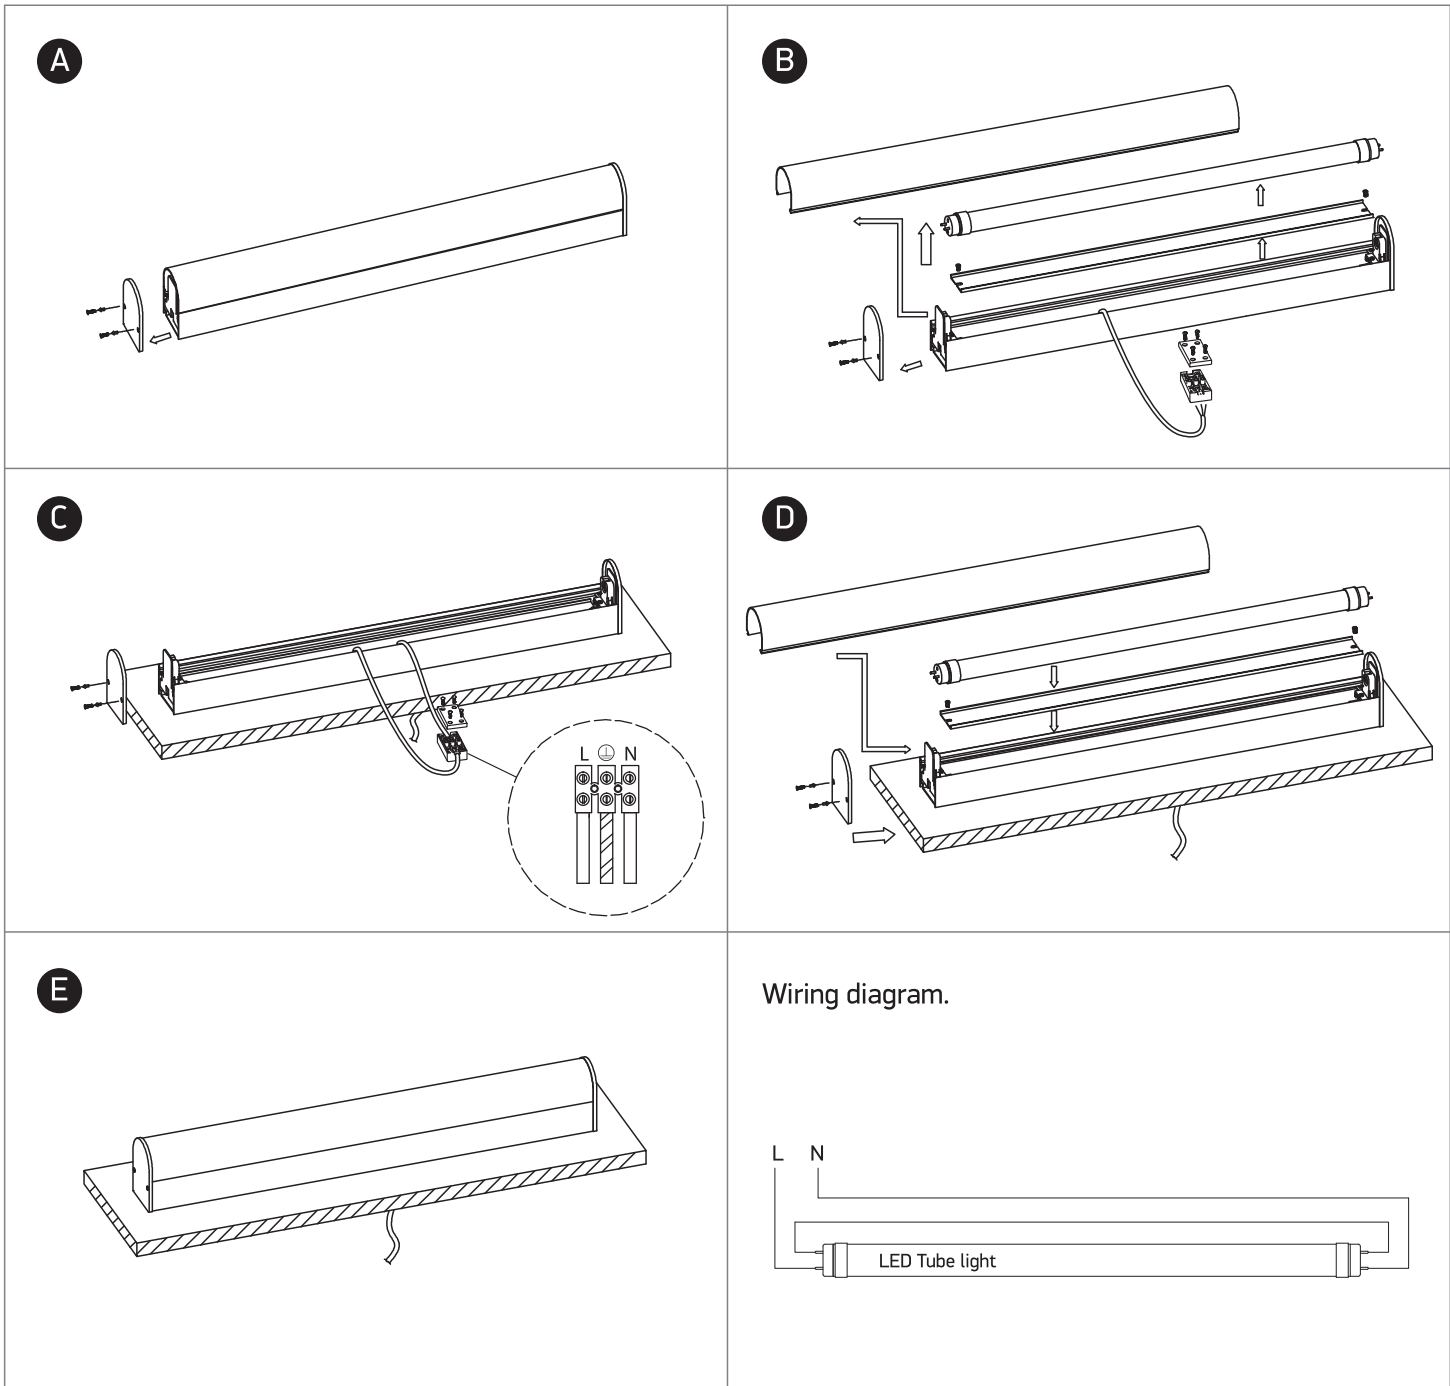

## 38114DE

100-240V | T8 | IP44 | Die cast + acrylic