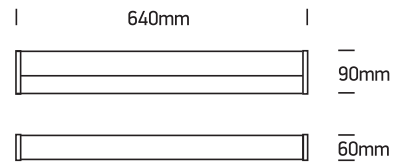

## 38114DE

100-240V | T8 | IP44 | Die cast + acrylic