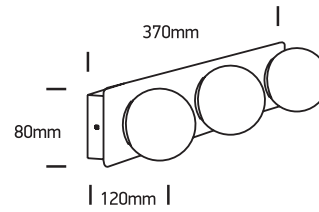

## 60107C

100-240V | G9 | 3x28W | IP44 | Metal + glass