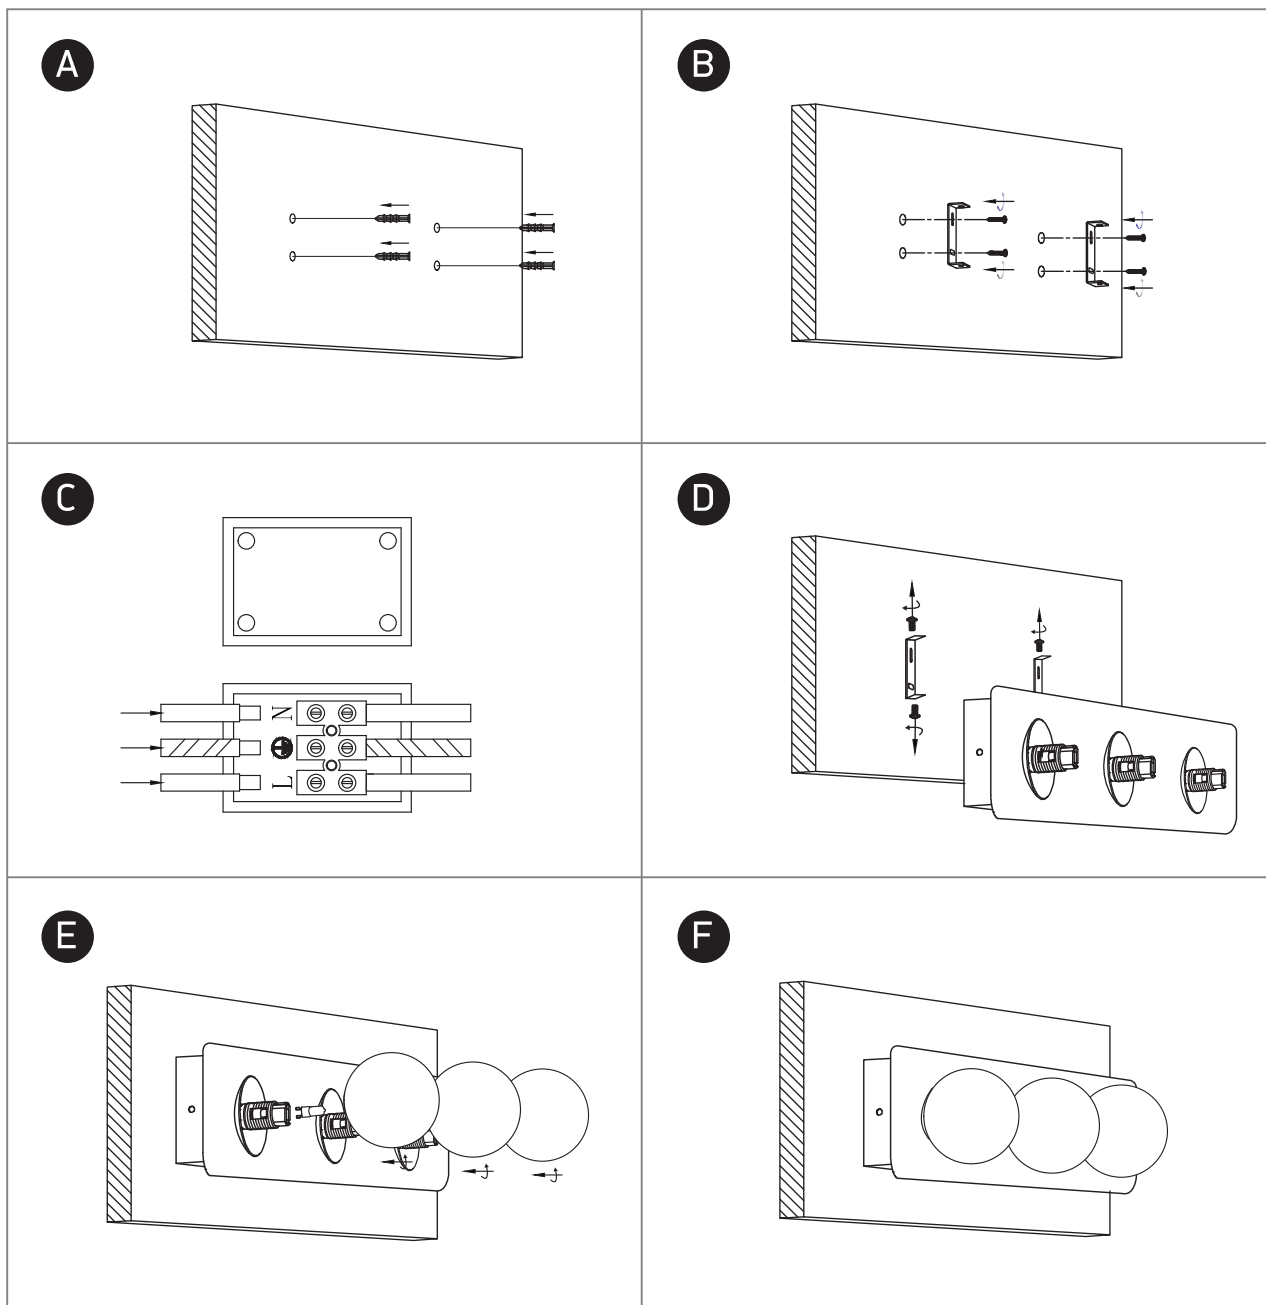

## 60107C

100-240V | G9 | 3x28W | IP44 | Metal + glass