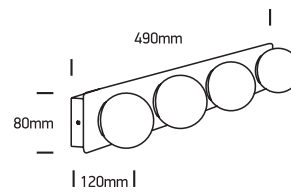

## 60107D

100-240V | G9 | 4x28W | IP44 | Metal + glass