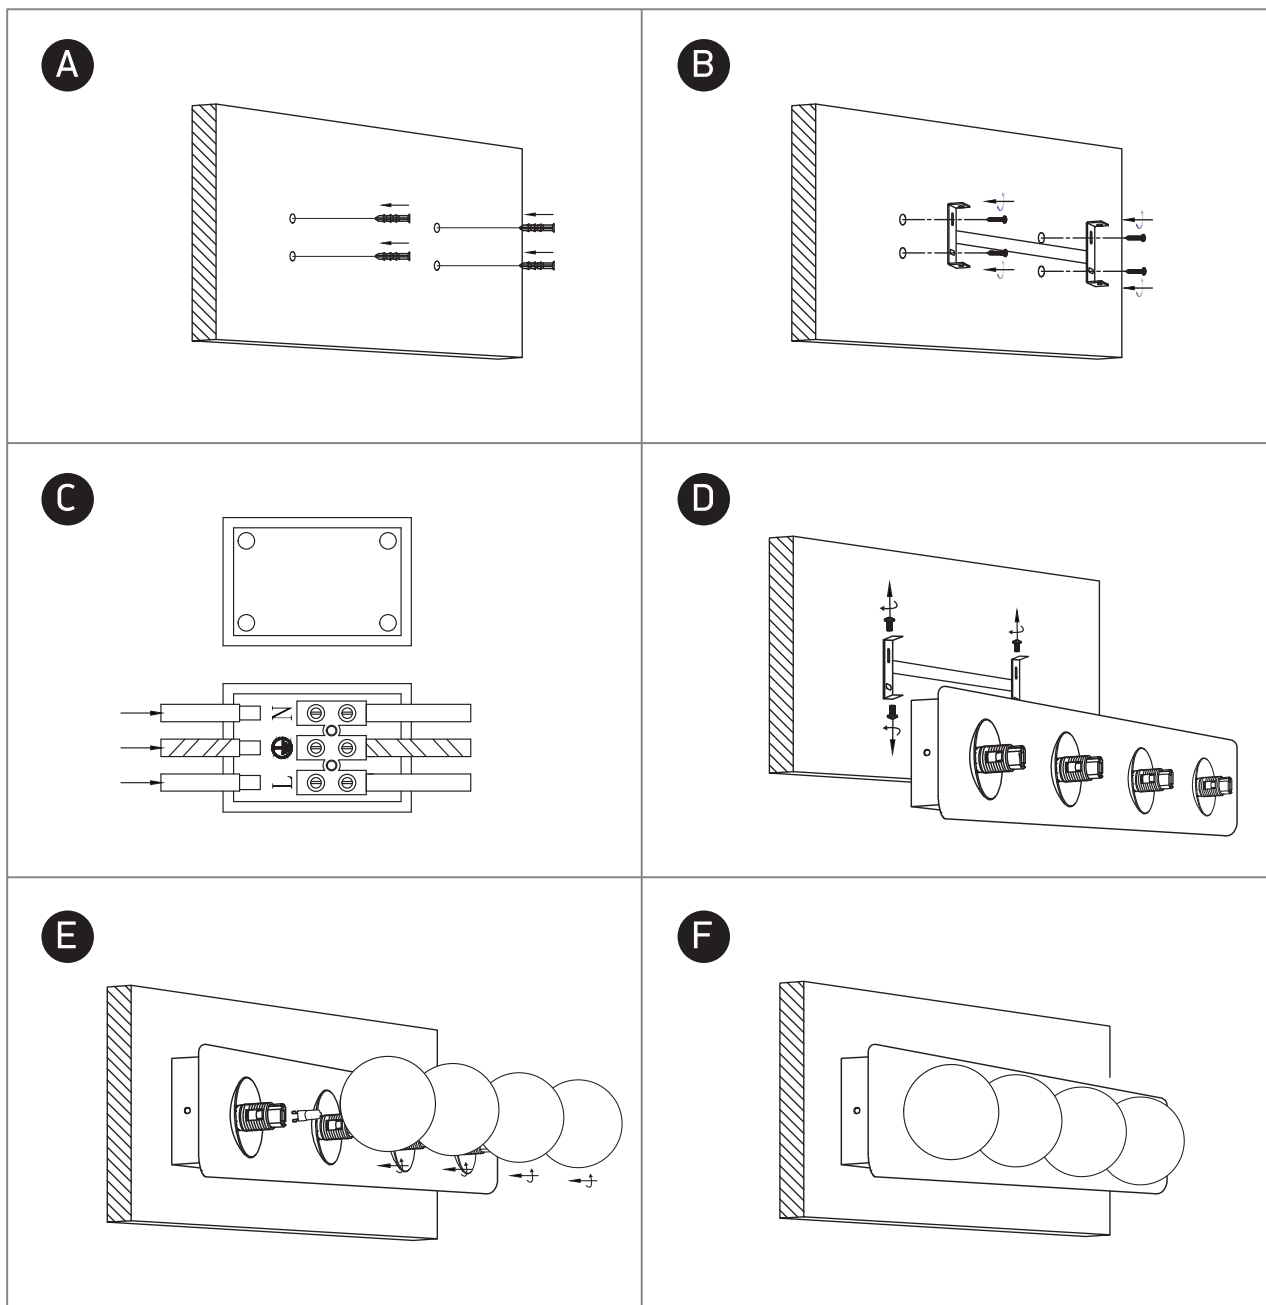

## 60107D

100-240V | G9 | 4x28W | IP44 | Metal + glass