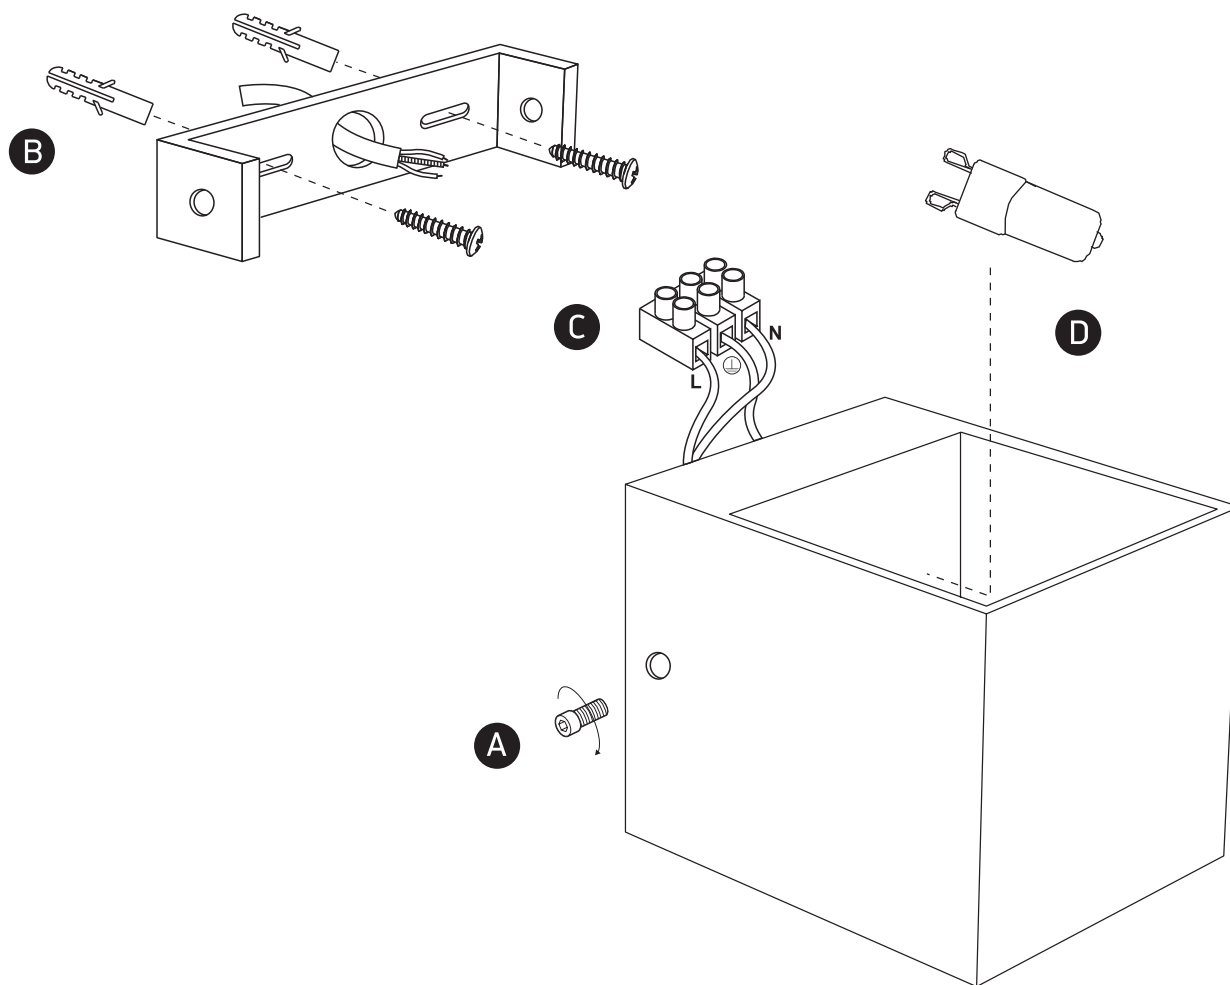

## 6030

100-240V | G9 | 30W | IP20 | Aluminium