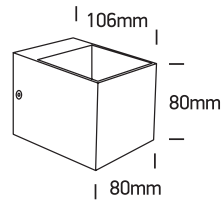

## 6030

100-240V | G9 | 30W | IP20 | Aluminium