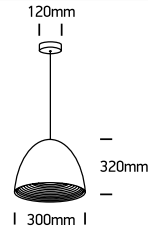

## 63016A

100-240V | E27 | 20W | IP20 | Aluminium

**one**  
LIGHT