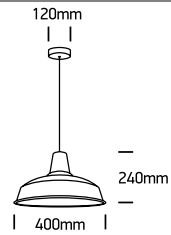

## 63020

100-240V | E27 | 20W | IP20 | Aluminium

**one**  
LIGHT