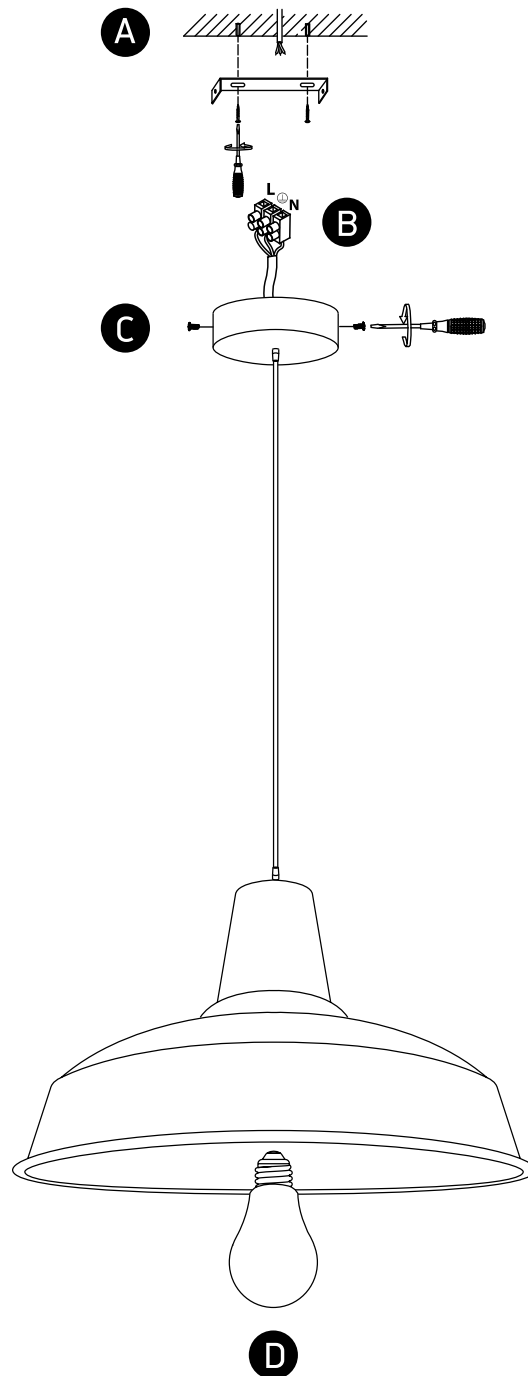

## 63020

100-240V | E27 | 20W | IP20 | Aluminium

**one**  
LIGHT