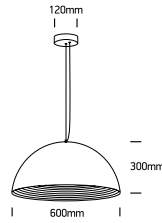

## 63022B

100-240V | E27 | 25W | IP20 | Aluminium

**one**  
LIGHT