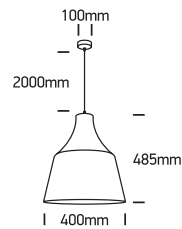

## 63072A

100-240V | E27 | 20W | IP20 | Aluminium