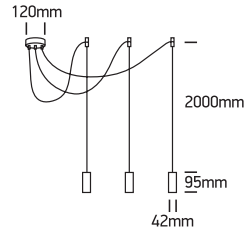

## 63124B

100-240V | E27 | 3x20W | IP20 | Aluminium

one  
LIGHT