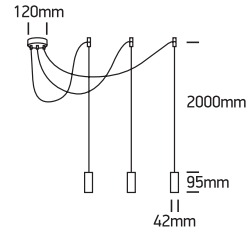

## 63124B

100-240V | E27 | 3x20W | IP20 | Aluminium

one  
LIGHT