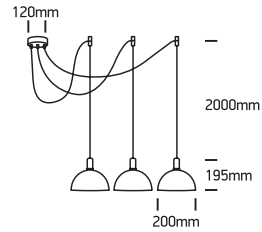

## 63140C

100-240V | E27 | 3x10W | IP20 | Aluminium

one  
LIGHT