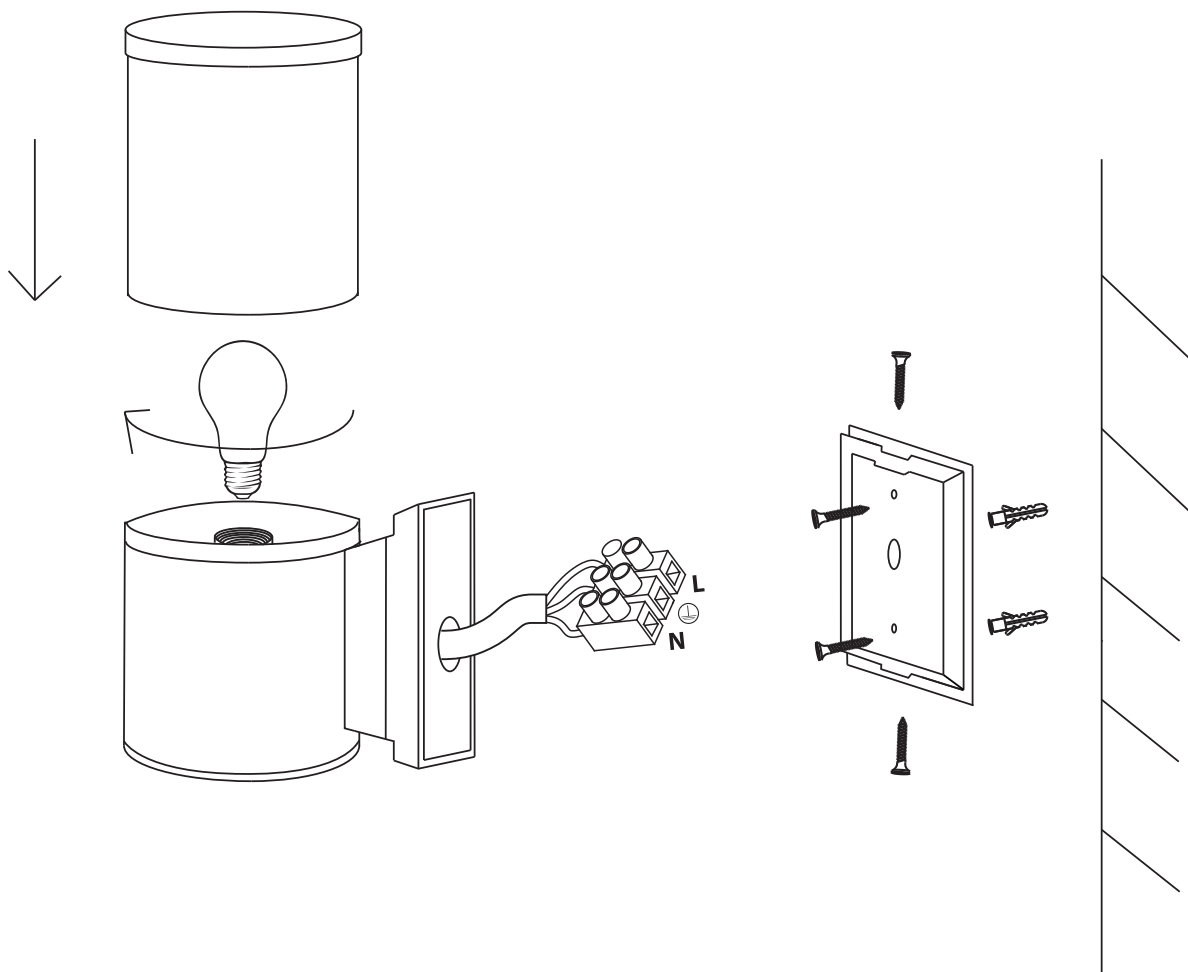

# INSTALLATION MANUAL

67094

100-240V | E27 | 20W | IP54 | Die cast