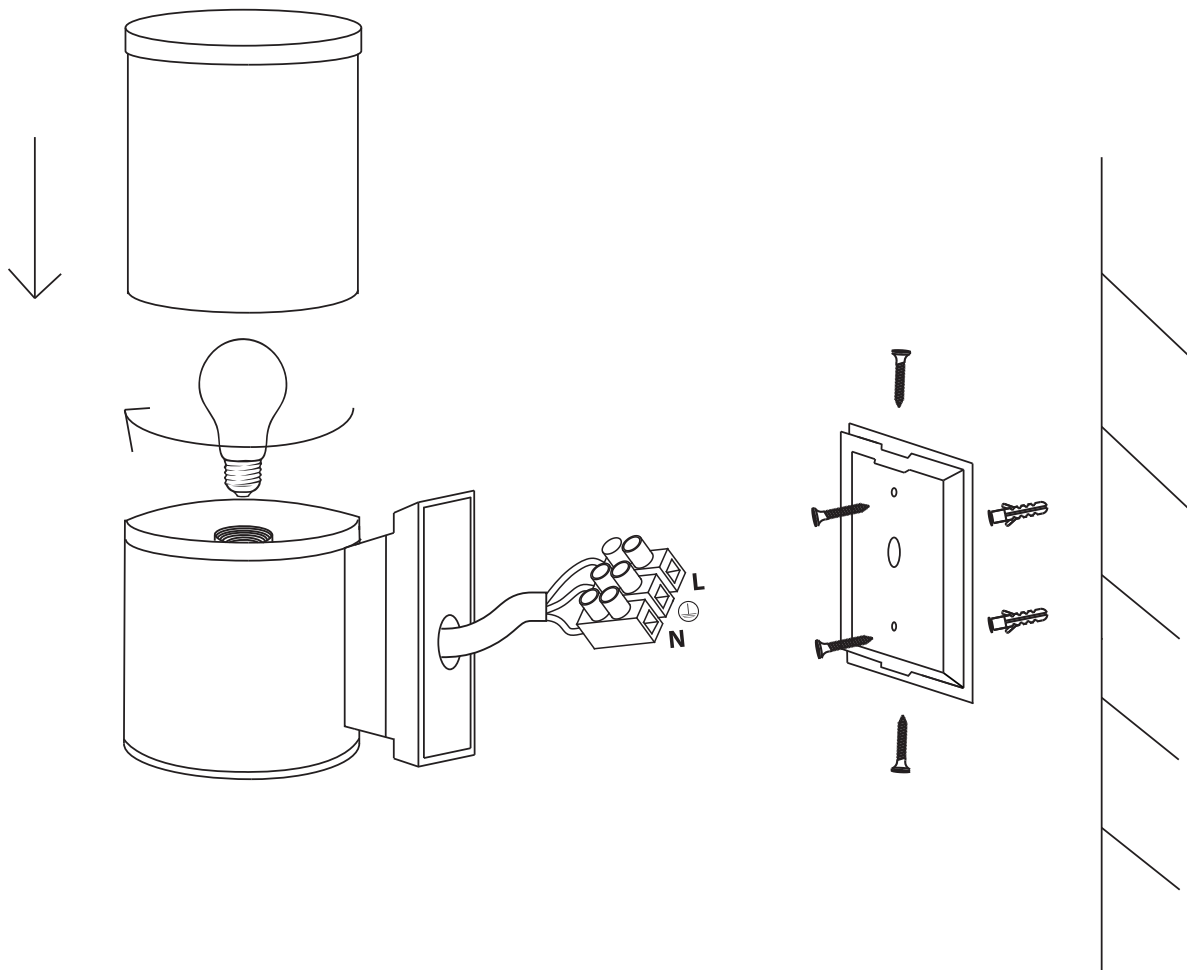

# INSTALLATION MANUAL

67094

100-240V | E27 | 20W | IP54 | Die cast