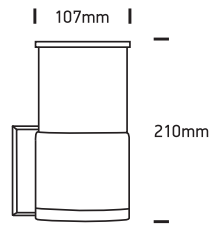

# INSTALLATION MANUAL

67094

100-240V | E27 | 20W | IP54 | Die cast