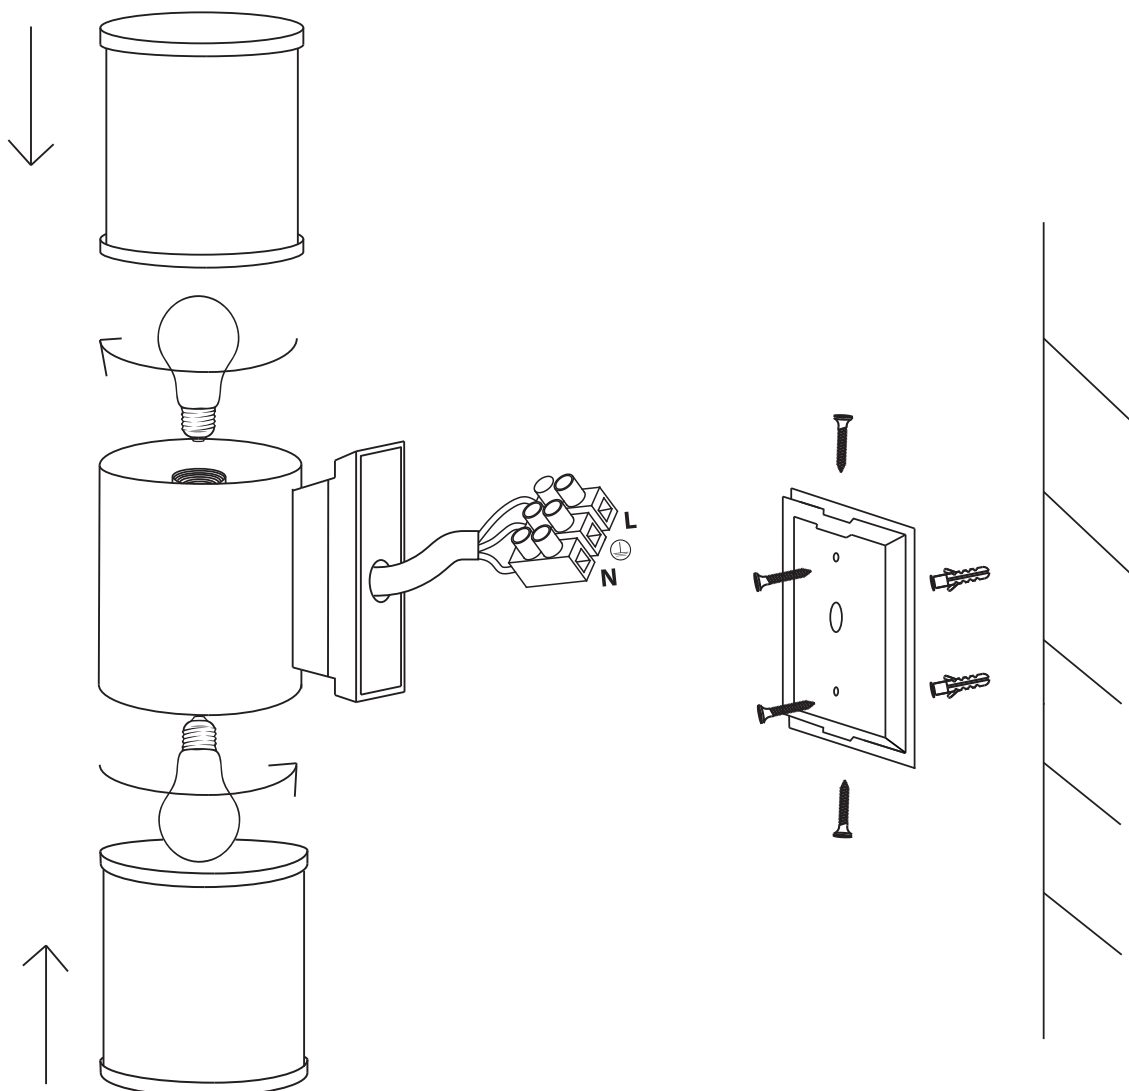

# INSTALLATION MANUAL

67098

100-240V | E27 | 2x20W | IP54 | Die cast