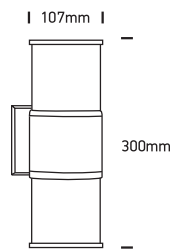

# INSTALLATION MANUAL

67098

100-240V | E27 | 2x20W | IP54 | Die cast