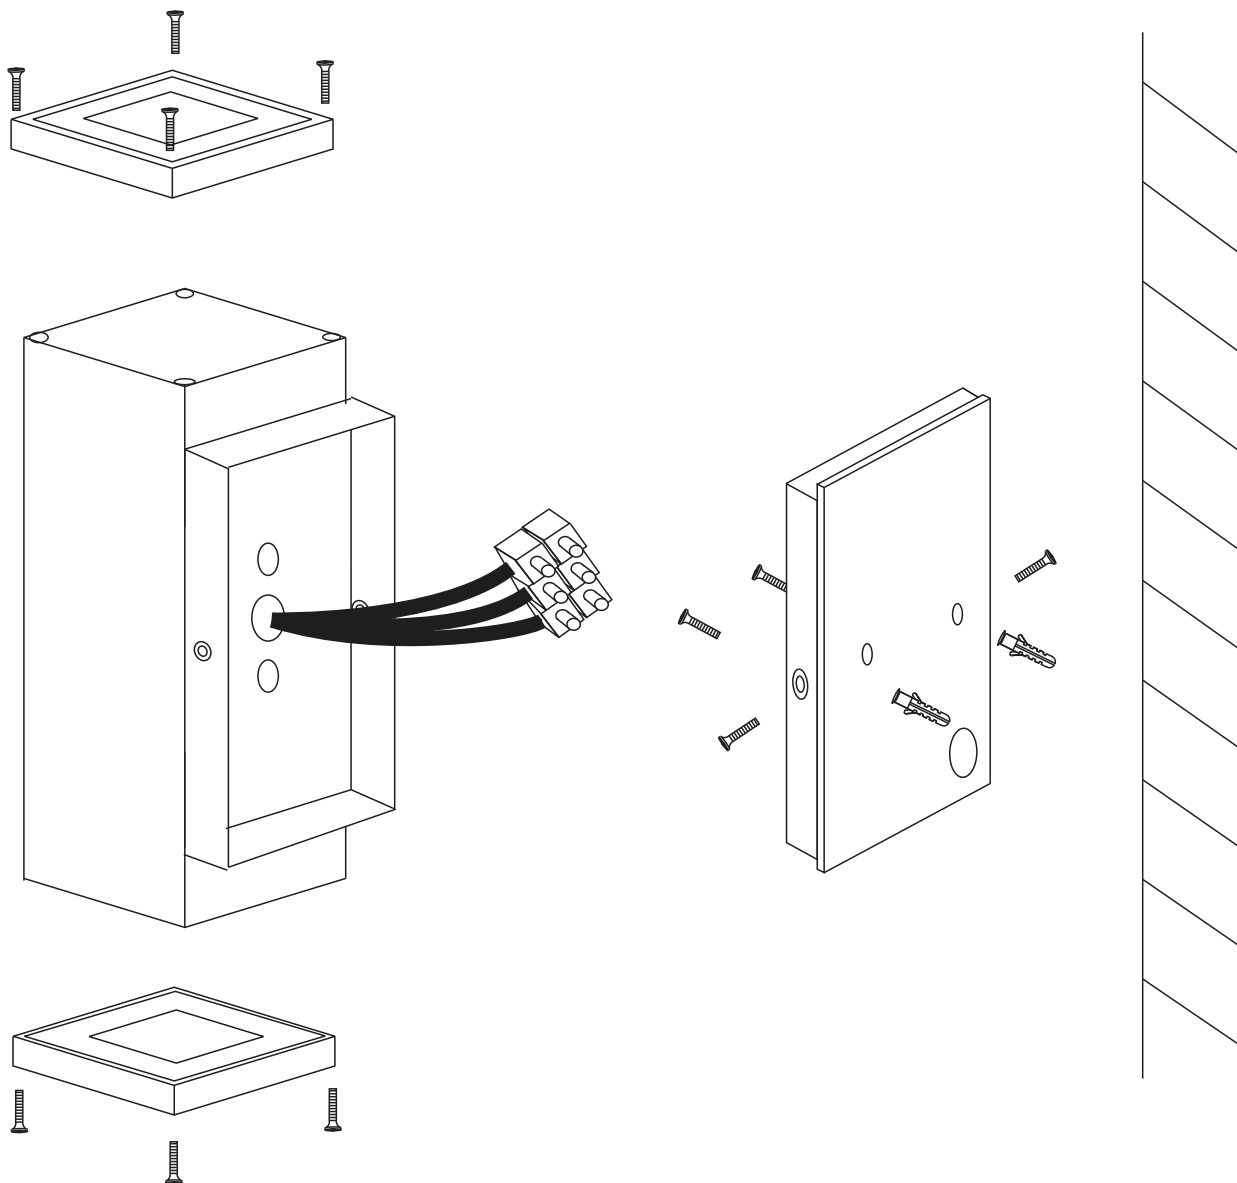

## 67130A

100-240V | MR16 | GU10 | 2x35W | IP54 | Die cast

**one**  
LIGHT