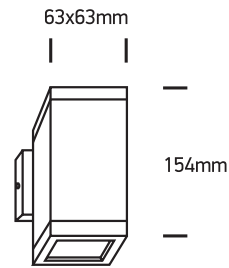

## 67130A

100-240V | MR16 | GU10 | 2x35W | IP54 | Die cast

**one**  
LIGHT