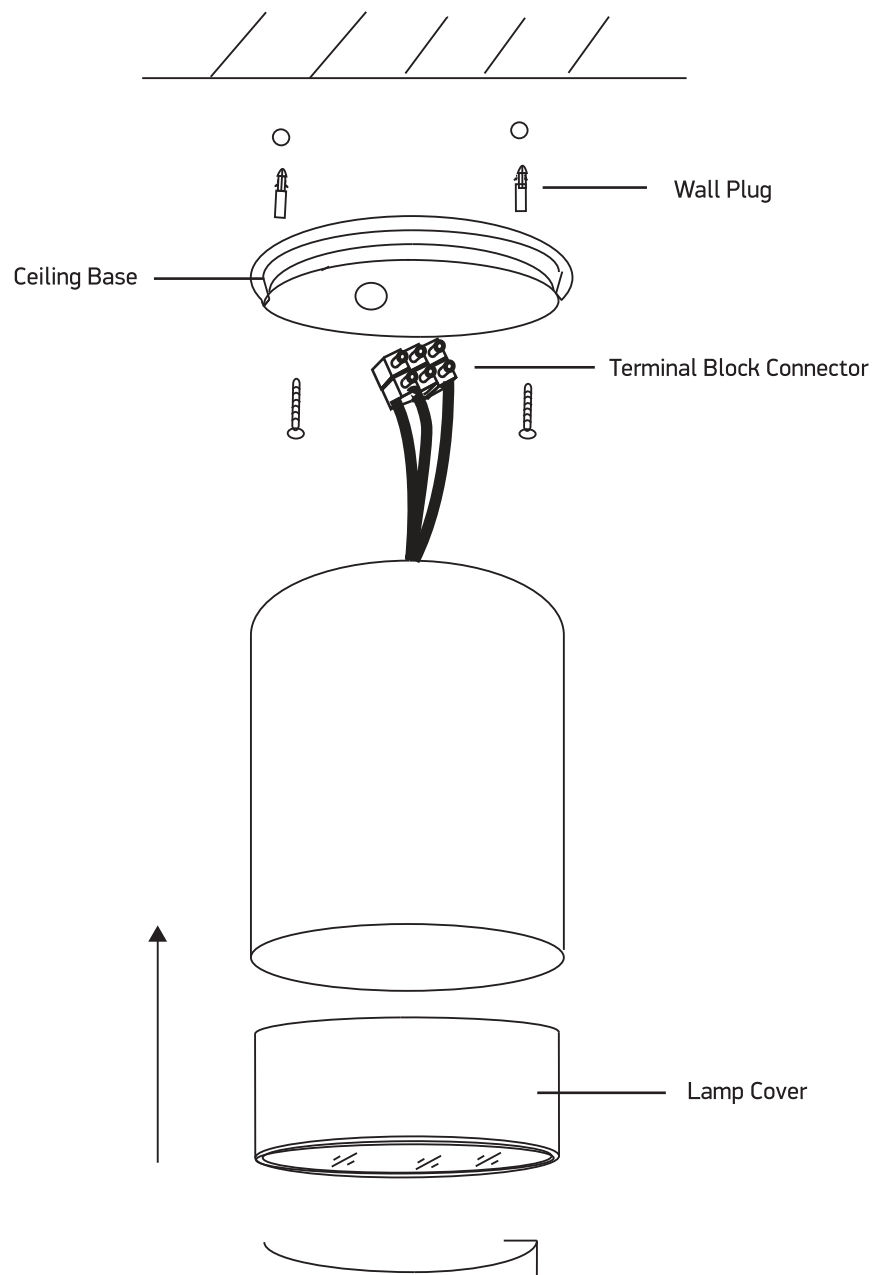

## 67130C

100-240V | MR16 | GU10 | 10W | IP54 | Die cast