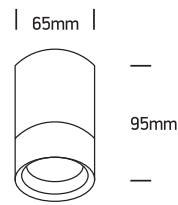

## 67130C

100-240V | MR16 | GU10 | 10W | IP54 | Die cast