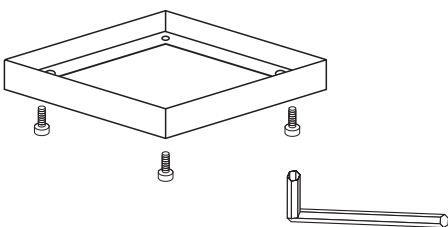

## 67132A

108x108mm

264mm

**one**  
LIGHT

100-240V | PAR30 | E27 | 2x75W | IP54 | Die cast