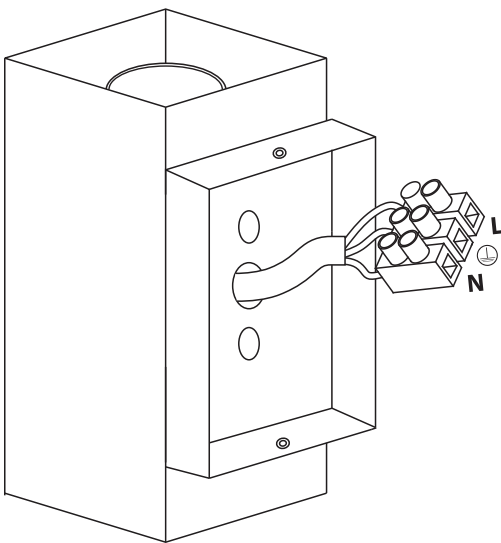

## 67132A

108x108mm

264mm

**one**  
LIGHT

100-240V | PAR30 | E27 | 2x75W | IP54 | Die cast