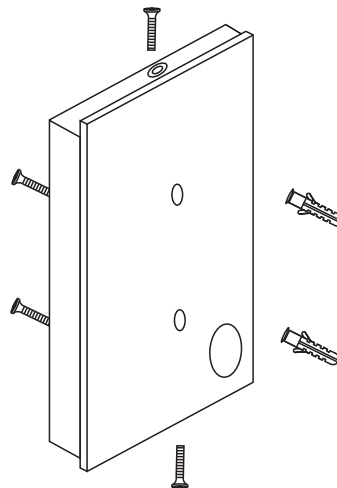

## 67132A

108x108mm

264mm

**one**  
LIGHT

100-240V | PAR30 | E27 | 2x75W | IP54 | Die cast