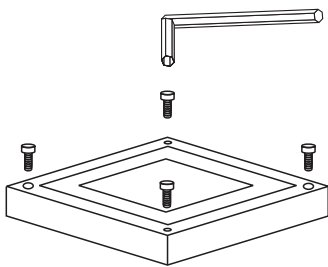

## 67132A

108x108mm

264mm

**one**  
LIGHT

100-240V | PAR30 | E27 | 2x75W | IP54 | Die cast