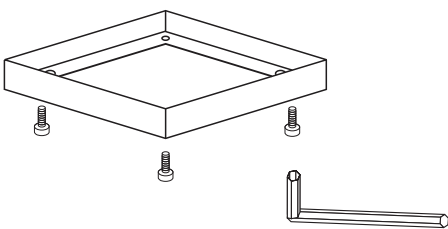

## 67132A

108x108mm

264mm

**one**  
LIGHT

100-240V | PAR30 | E27 | 2x75W | IP54 | Die cast