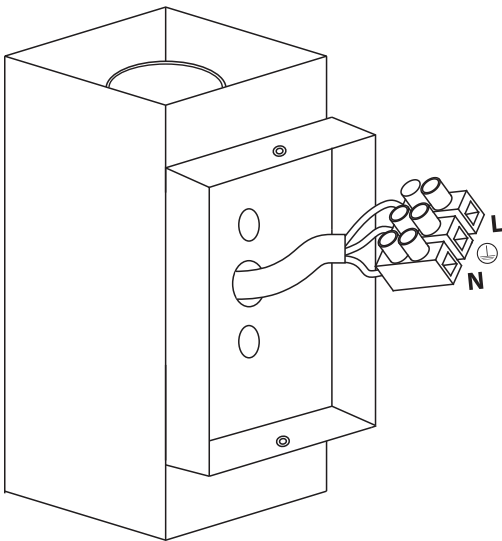

## 67132A

108x108mm

264mm

**one**  
LIGHT

100-240V | PAR30 | E27 | 2x75W | IP54 | Die cast