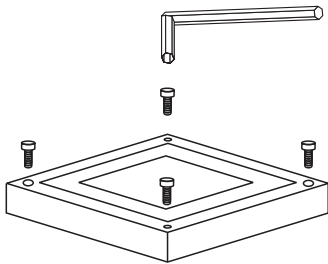

## 67132A

108x108mm

264mm

**one**  
LIGHT

100-240V | PAR30 | E27 | 2x75W | IP54 | Die cast