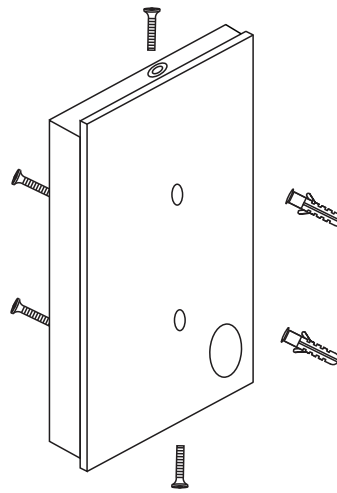

## 67132A

108x108mm

264mm

**one**  
LIGHT

100-240V | PAR30 | E27 | 2x75W | IP54 | Die cast