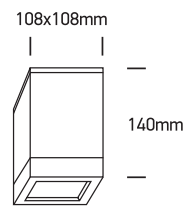

# INSTALLATION MANUAL

67132D

100-240V | PAR30 | E27 | 75W | IP54 | Die cast