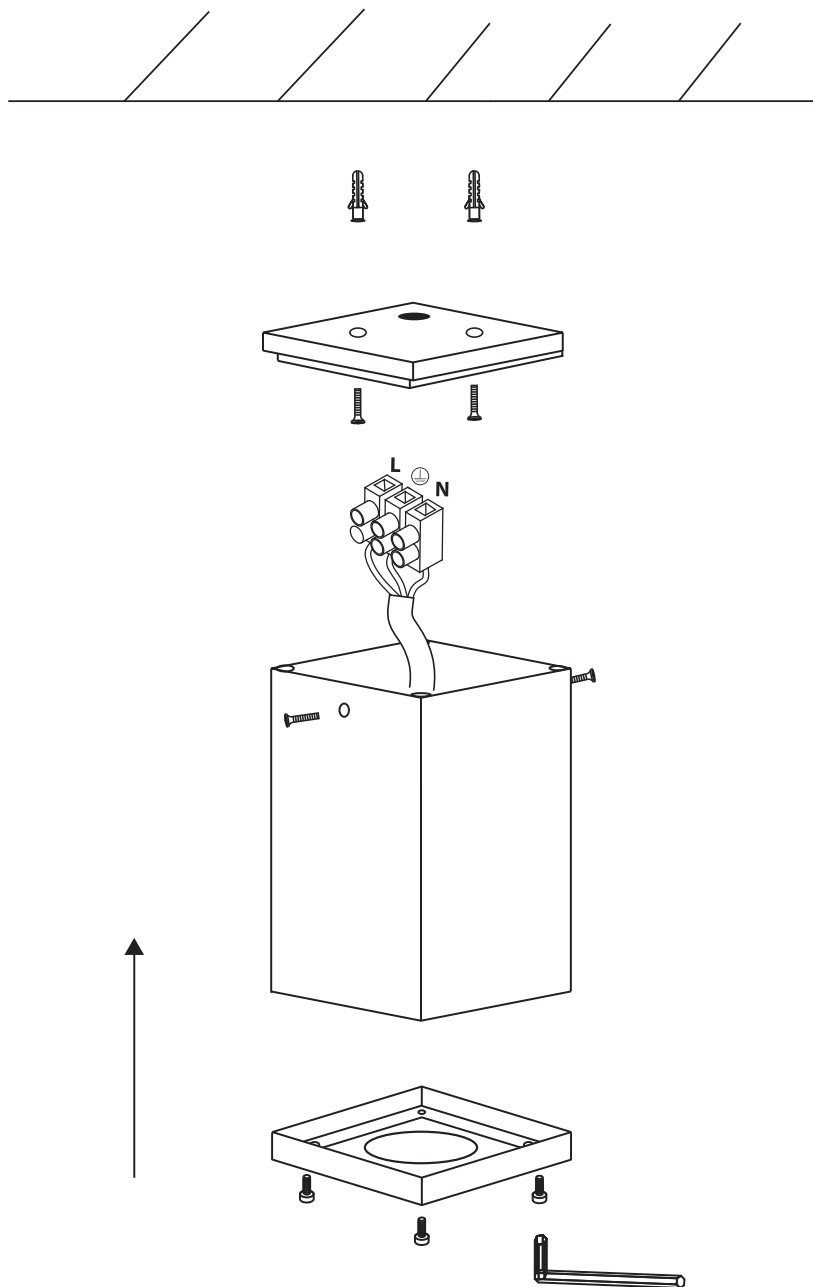

# INSTALLATION MANUAL

67132D

100-240V | PAR30 | E27 | 75W | IP54 | Die cast