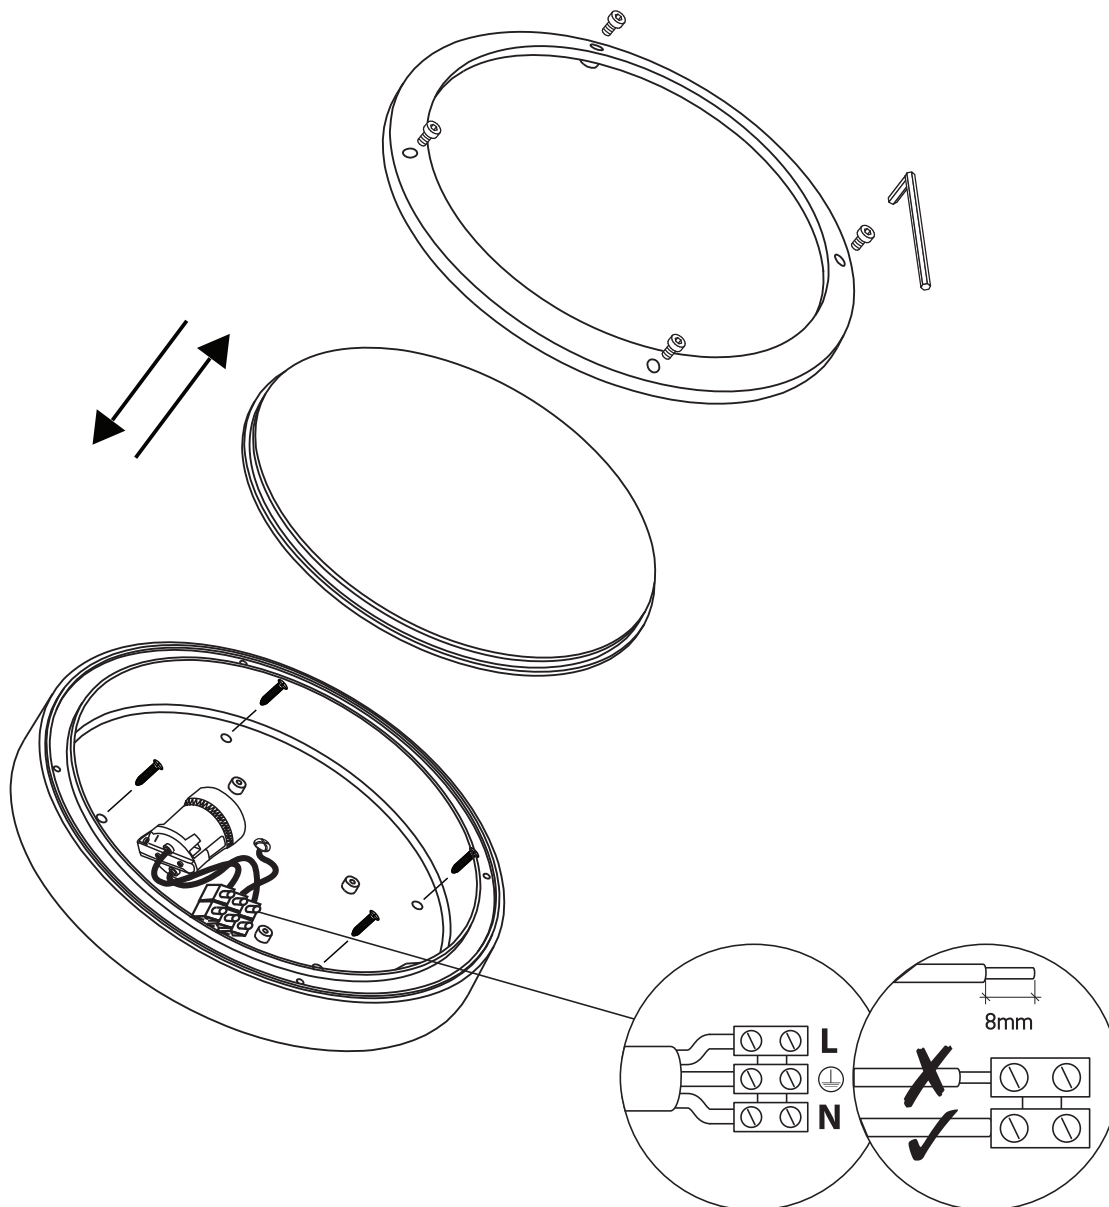

# INSTALLATION MANUAL

67204

100-240V | E27 | 20W | IP54 | Die cast