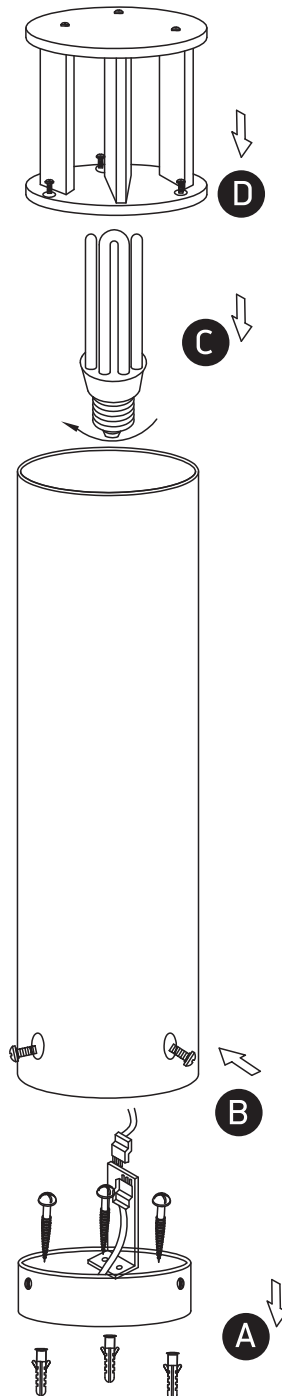

# INSTALLATION MANUAL

## 67236A

100-240V | E27 | 15W | IP54 | Natural aluminium