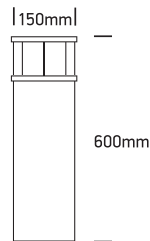

## 67236A

100-240V | E27 | 15W | IP54 | Natural aluminium