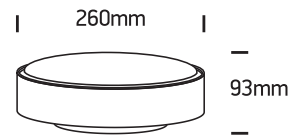

# INSTALLATION MANUAL

67280E

100-240V | E27 | 12W | IP65 | ABS+PC

**one**  
LIGHT