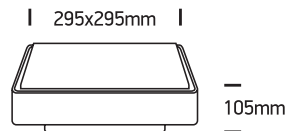

# INSTALLATION MANUAL

67282EA

100-240V | E27 | 2x12W | IP65 | ABS+PC

**one**  
LIGHT