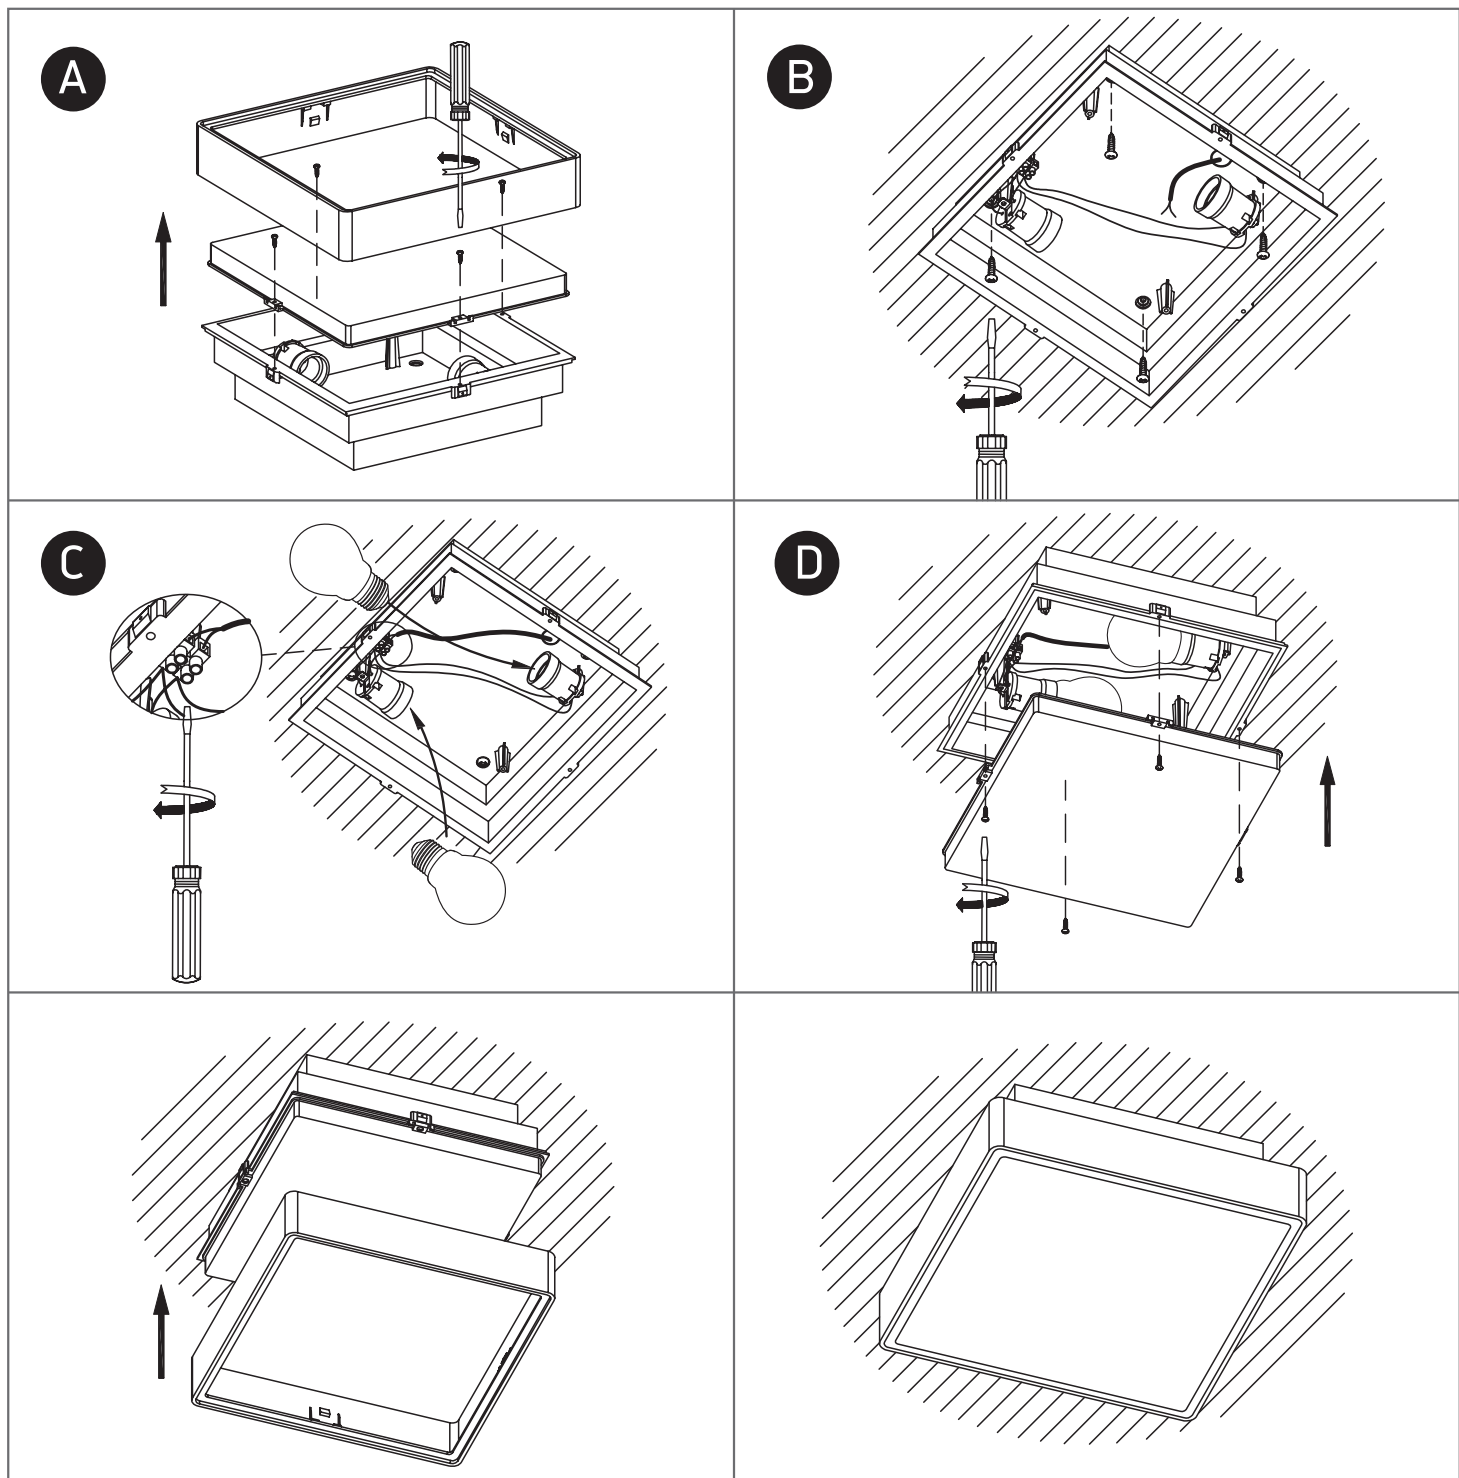

# INSTALLATION MANUAL

67282EA

100-240V | E27 | 2x12W | IP65 | ABS+PC

**one**  
LIGHT