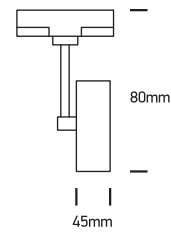

## 65111AT

75W | 100-240V | PAR30 | E27 | IP20 | Die cast | Adjustable