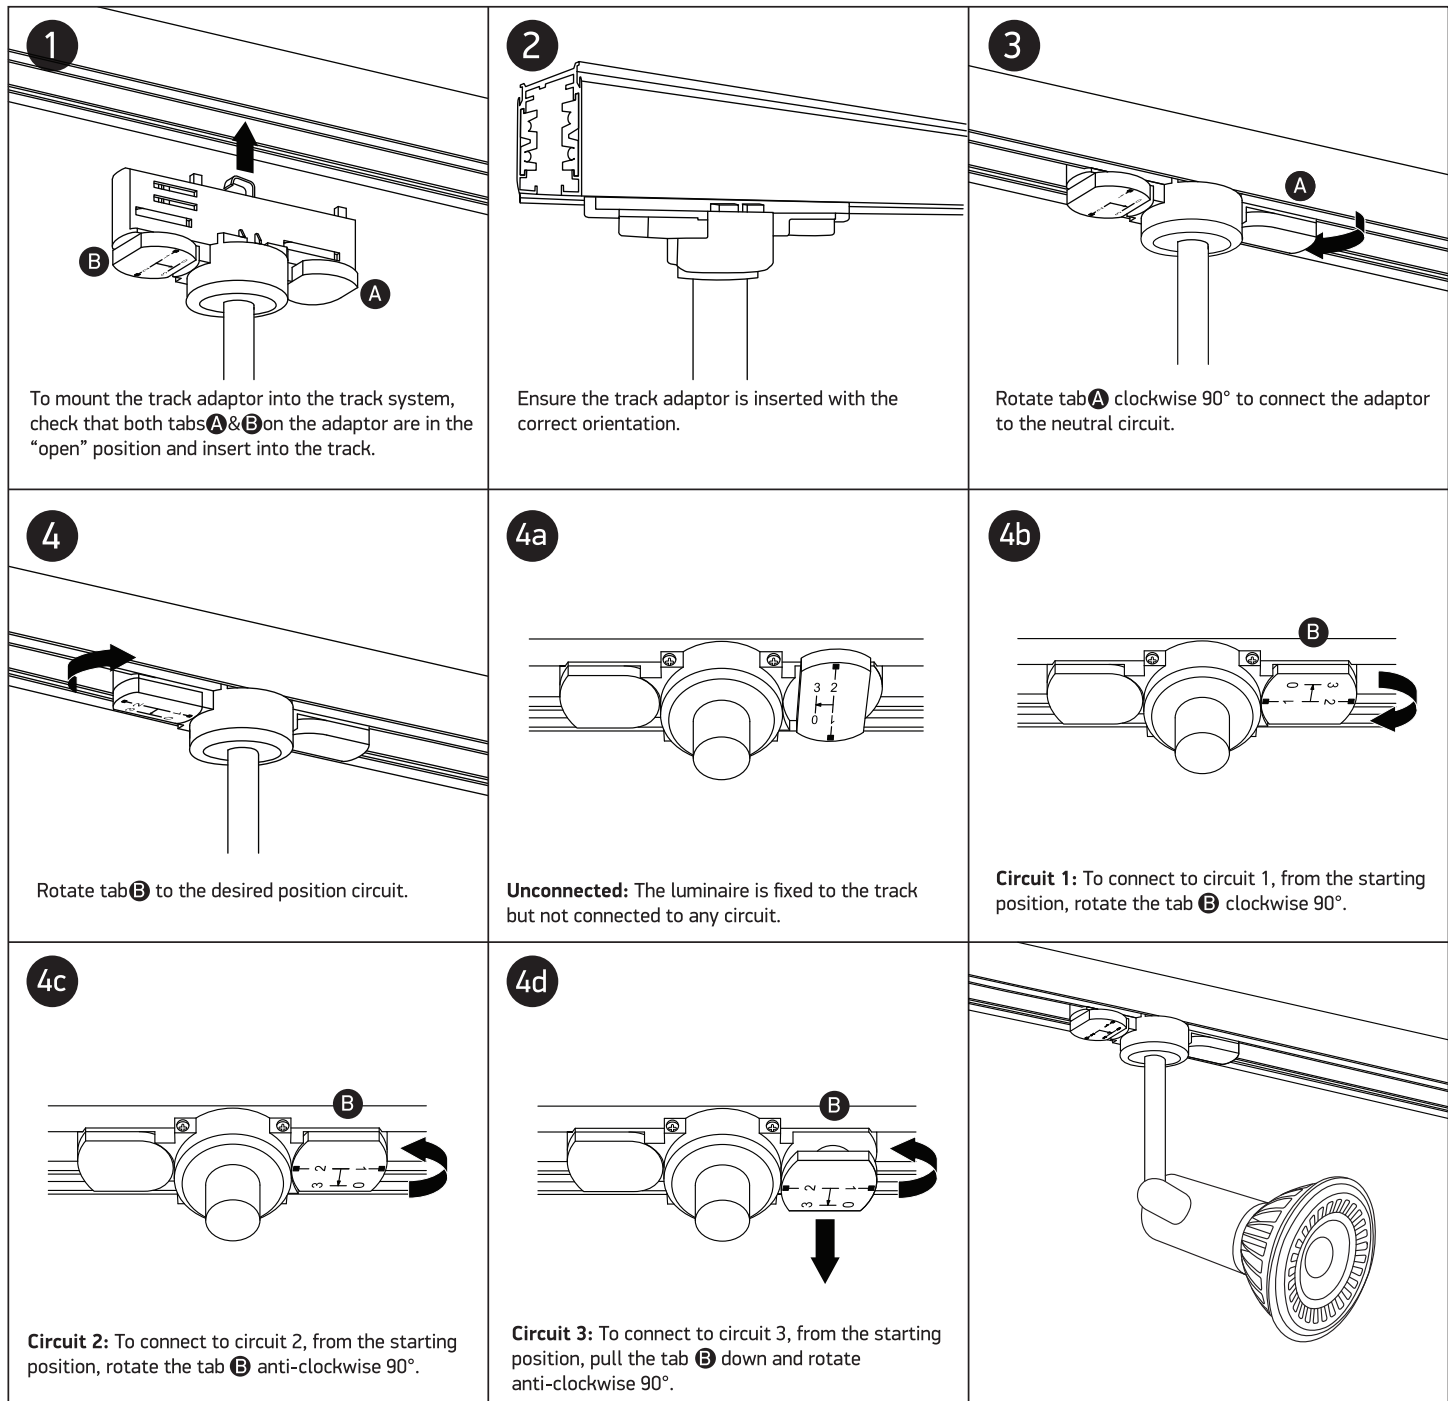

## 65111AT

75W | 100-240V | PAR30 | E27 | IP20 | Die cast | Adjustable