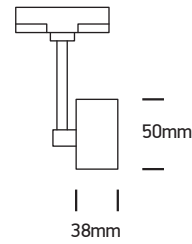

## 65118AT

50W | 100-240V | R111 | GU10 | IP20 | Die cast | Adjustable