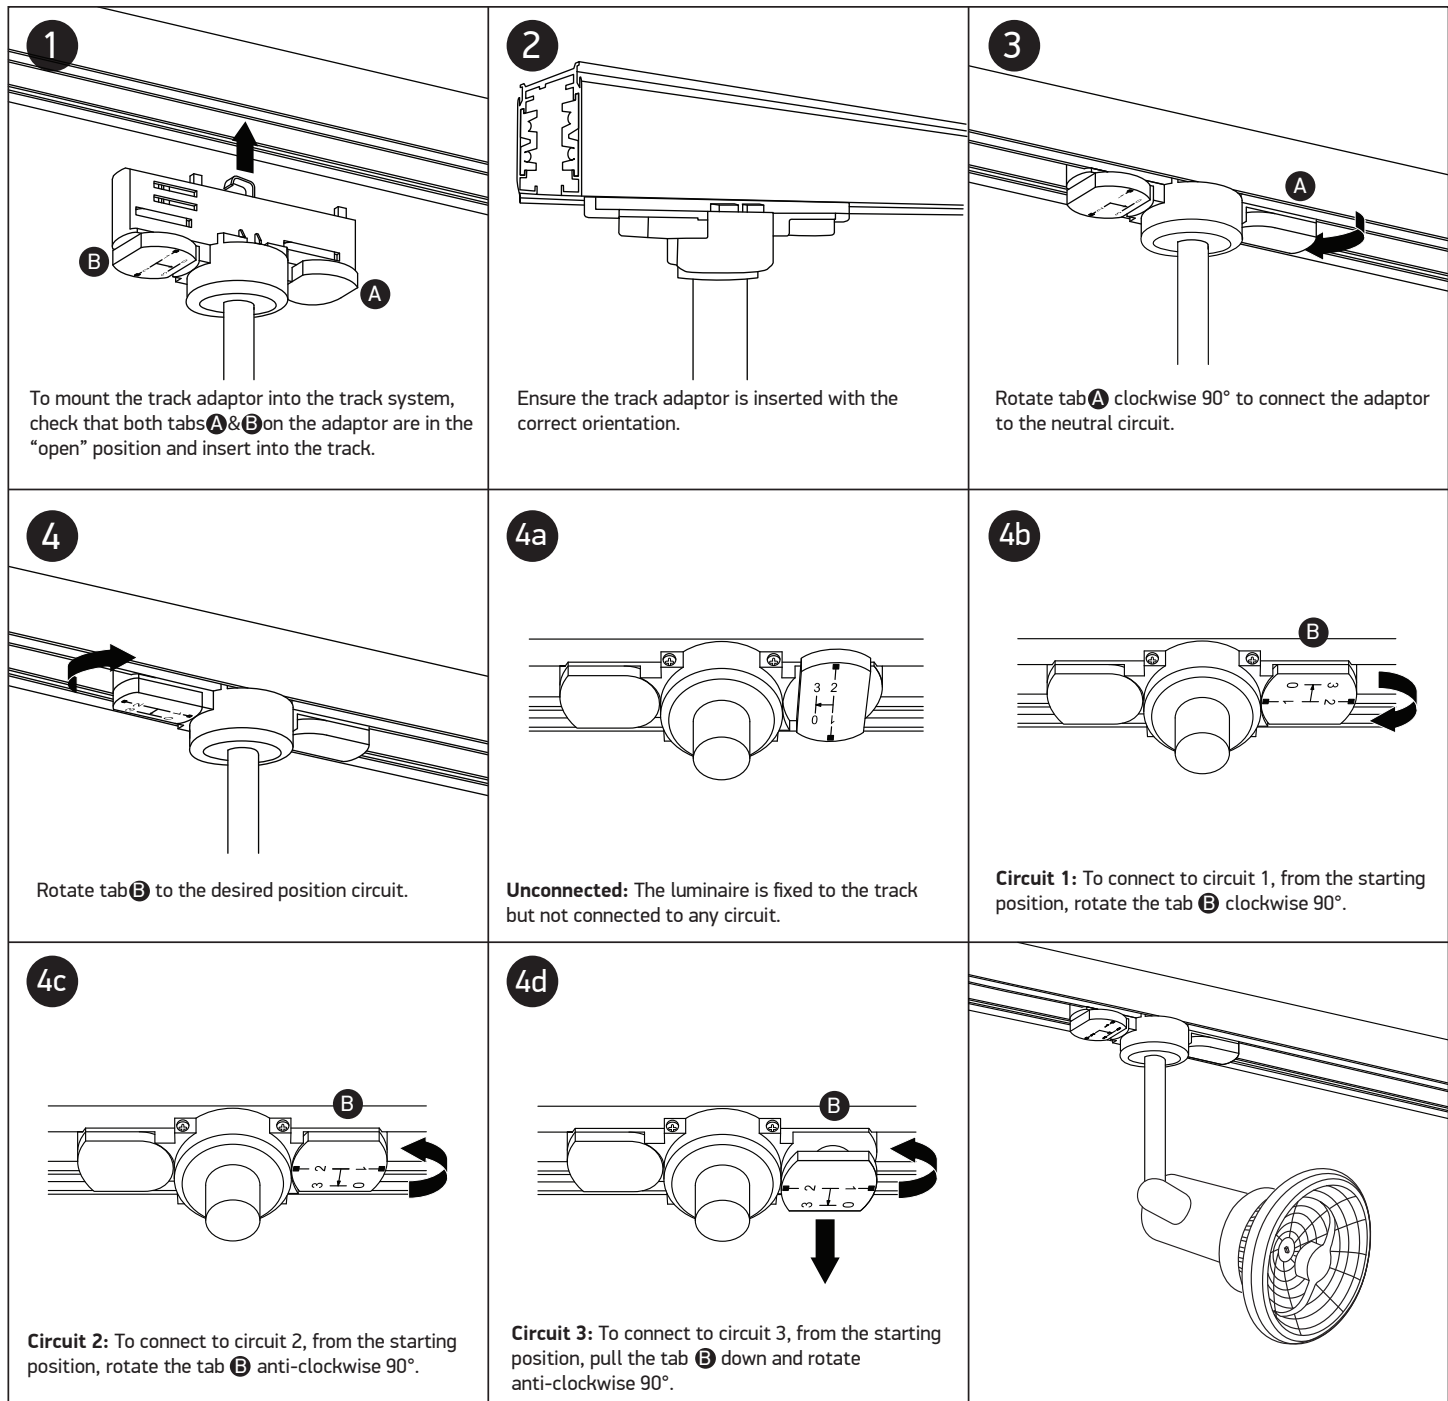

## 65118AT

50W | 100-240V | R111 | GU10 | IP20 | Die cast | Adjustable