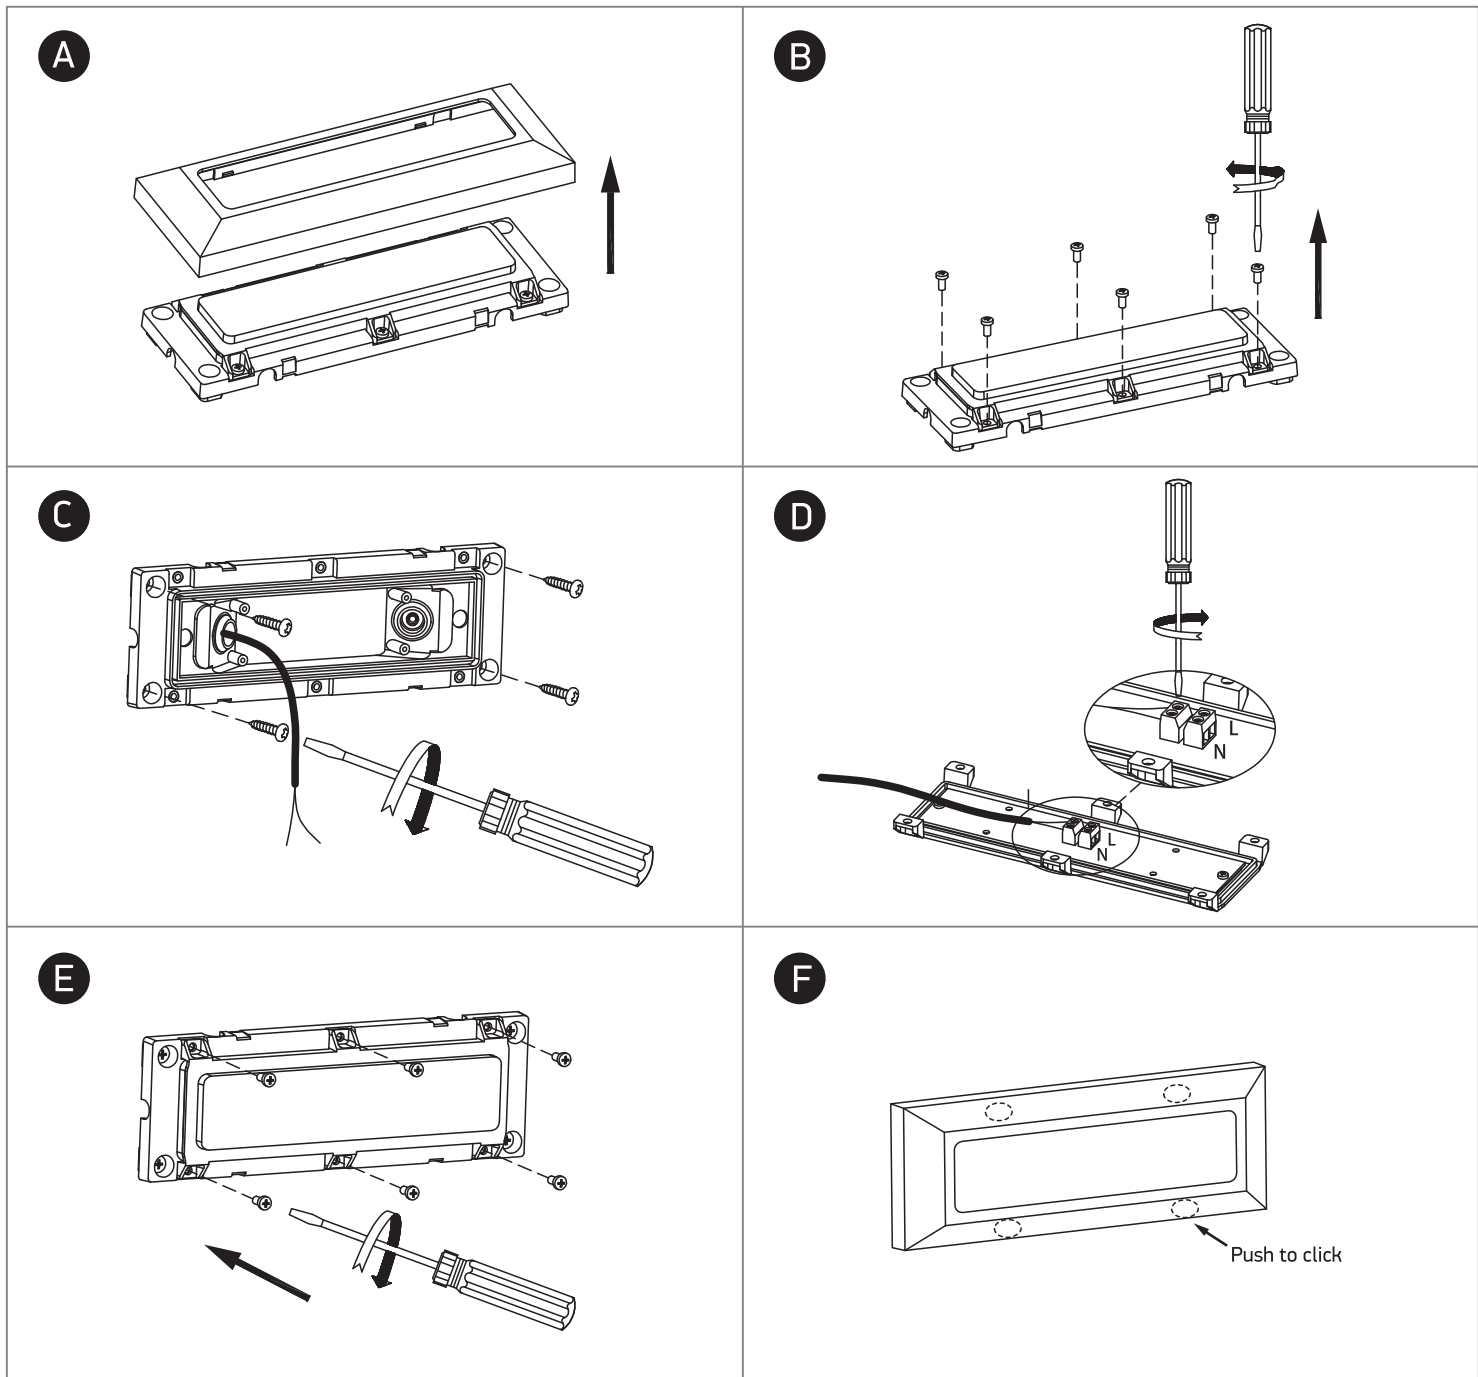

# INSTALLATION MANUAL

67394

**ecolight**
IK<sup>08</sup>
**one**  
LIGHT

230V | SMD 2835 | 3,5W | IP65 | ABS + PC

AC LED

80  
CRI