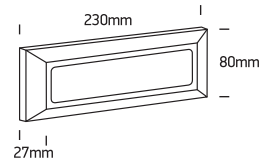

# INSTALLATION MANUAL

67394

**ecolight**
IK<sup>08</sup>
**one**  
LIGHT

230V | SMD 2835 | 3,5W | IP65 | ABS + PC

AC LED

80  
CRI