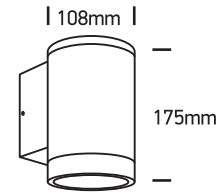

## 67400D

100-240V | PAR30 | E27 | 20W | IP65 | Die cast

**one**  
LIGHT