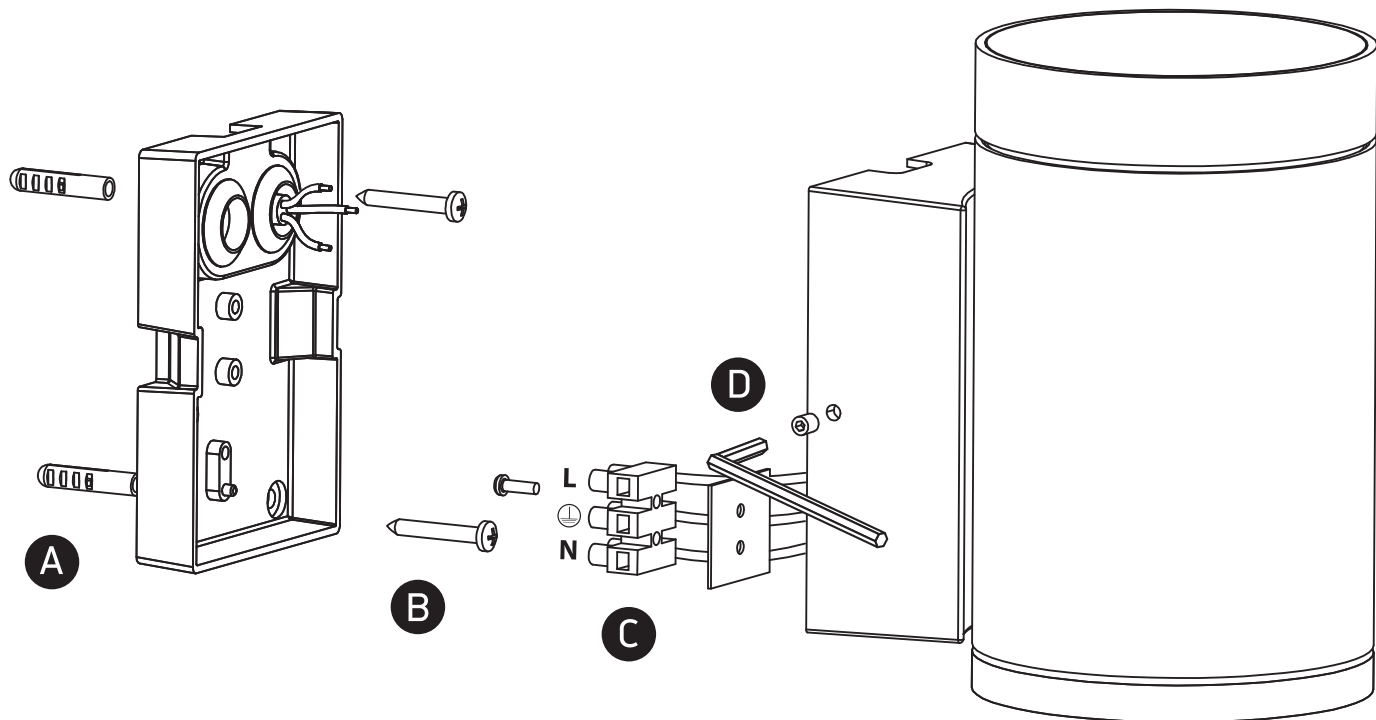

## 67400D

100-240V | PAR30 | E27 | 20W | IP65 | Die cast

**one**  
LIGHT