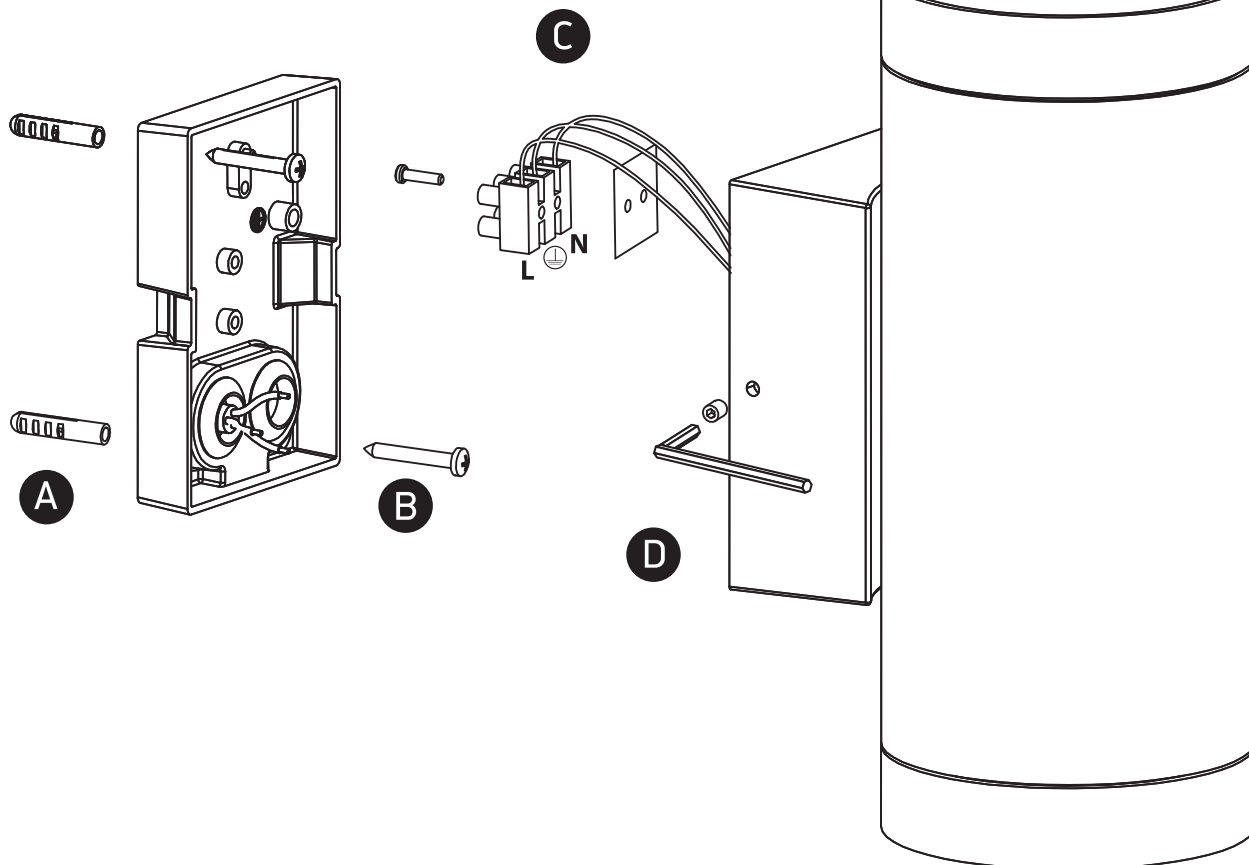

## 67400E

100-240V | PAR30 | E27 | 2x20W | IP65 | Die cast