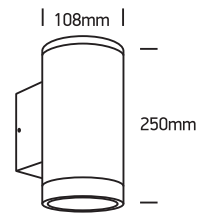

## 67400E

100-240V | PAR30 | E27 | 2x20W | IP65 | Die cast