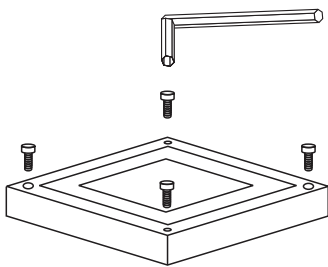

## 67132A

100-240V | PAR30 | E27 | 2x75W | IP54 | Die cast

108x108mm

264mm

**one**  
LIGHT