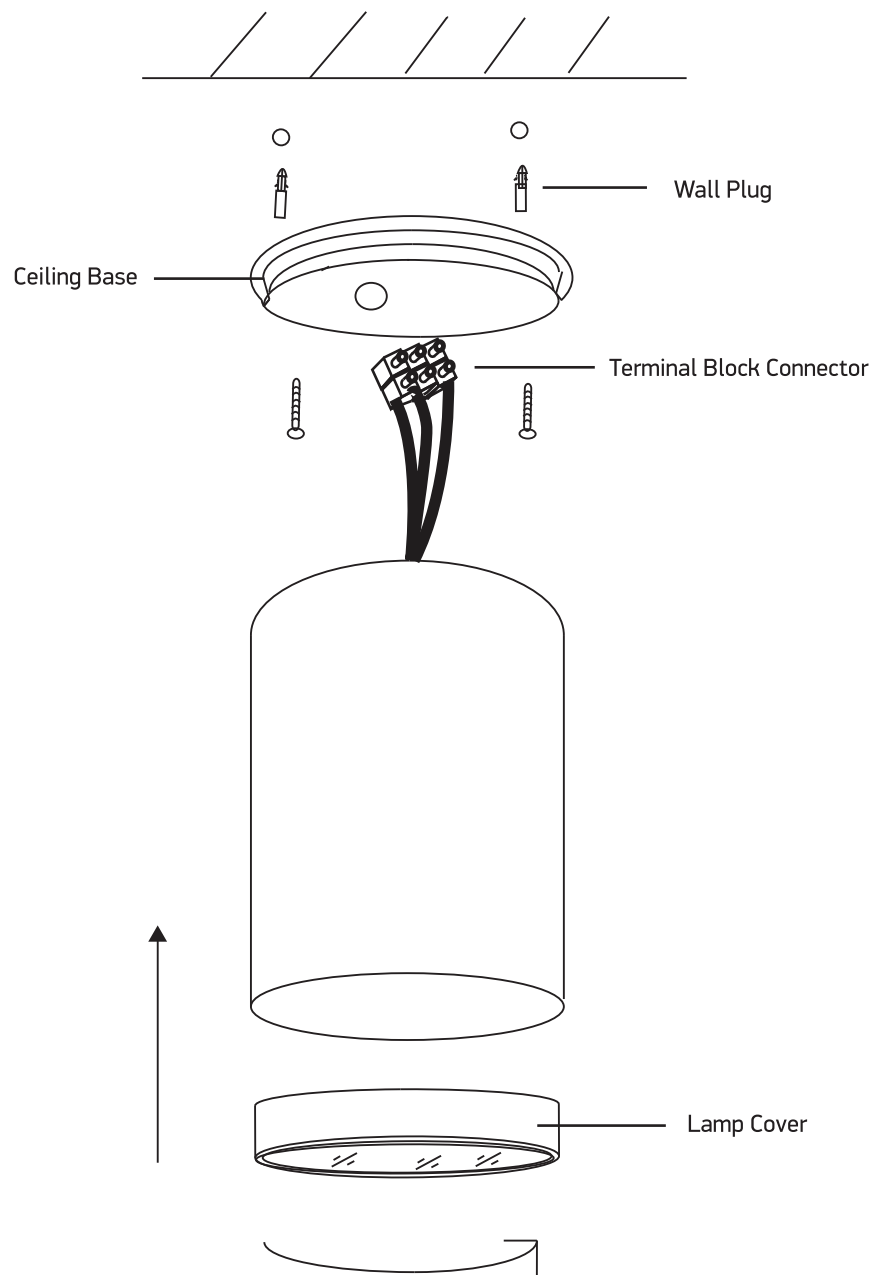

# INSTALLATION MANUAL

67132C

106mm

—

134mm

—

—

**one**  
LIGHT

100-240V | PAR30 | E27 | 20W | IP54 | Die cast