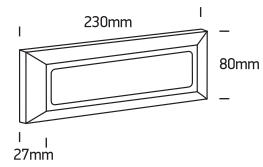

# INSTALLATION MANUAL

67394

**ecolight**
IK<sup>08</sup>
**one**  
LIGHT

230V | SMD 2835 | 3,5W | IP65 | ABS + PC

AC LED

80  
CRI