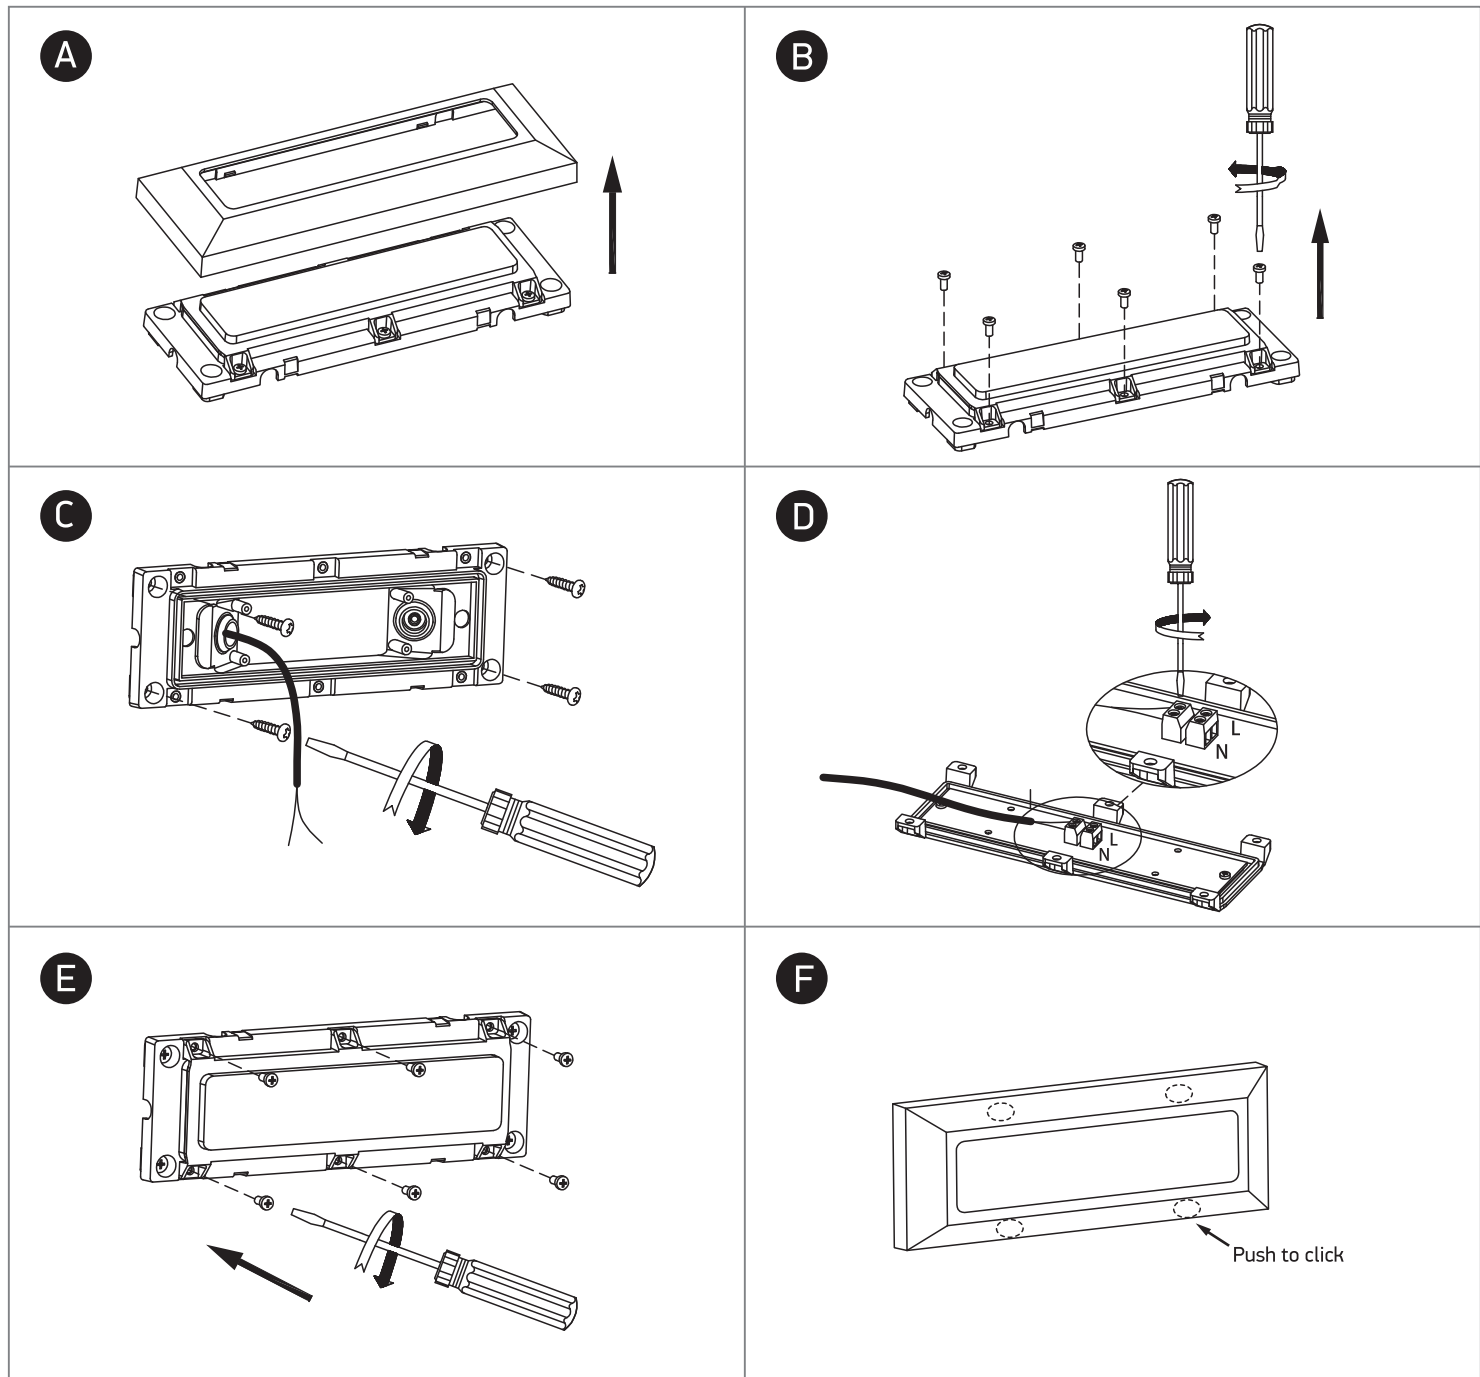

# INSTALLATION MANUAL

67394

**ecolight**
IK<sup>08</sup>
**one**  
LIGHT

230V | SMD 2835 | 3,5W | IP65 | ABS + PC

AC LED

80  
CRI